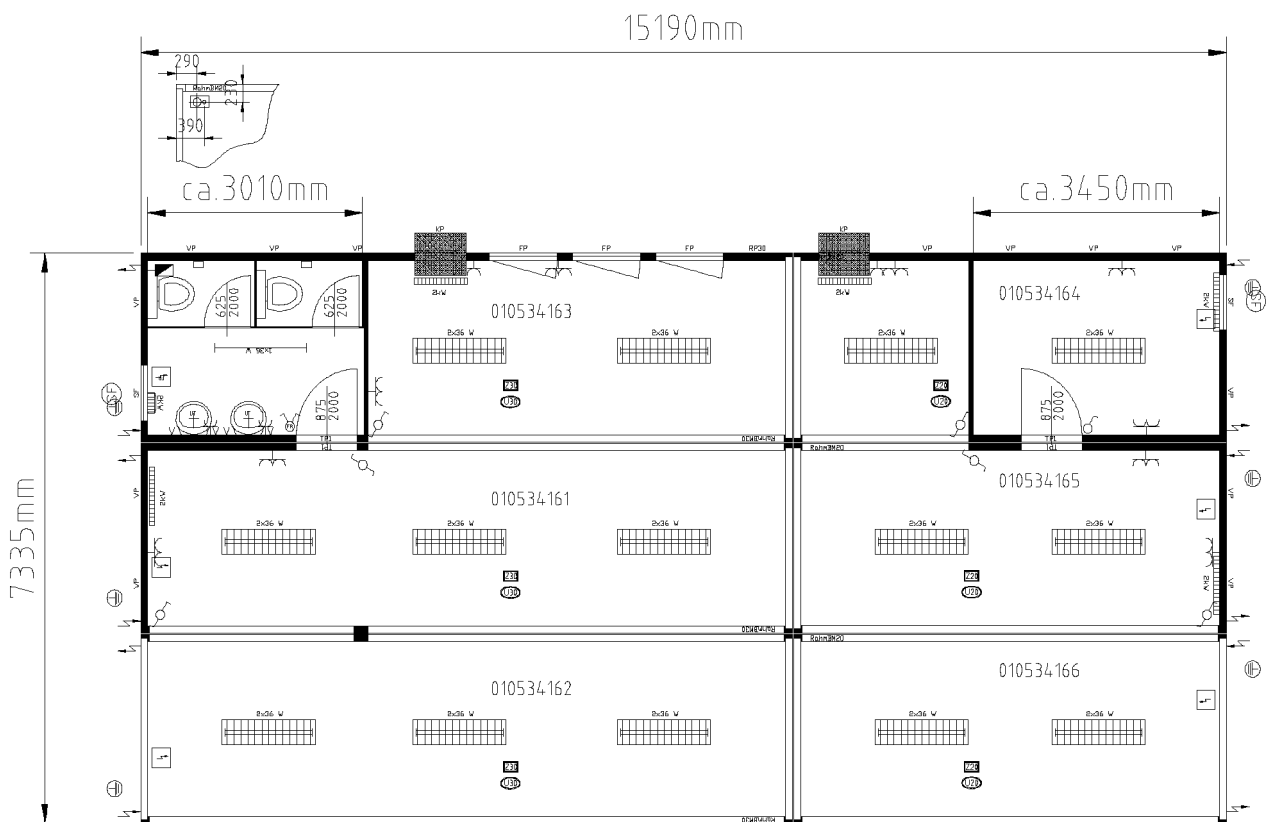

■ Автосалон: 3x20'+3x30'

Тел.: +38 044 228 77 55
Факс: +38 044 495 25 72 (73)
www.container-stroy.com.ua

Чертеж автосалона
Модульное здание состоящие из:
Контейнер:3х20'+3х30'

Тел.: +38 044 228 77 55
Факс: +38 044 495 25 72 (73)
www.container-stroy.com.ua