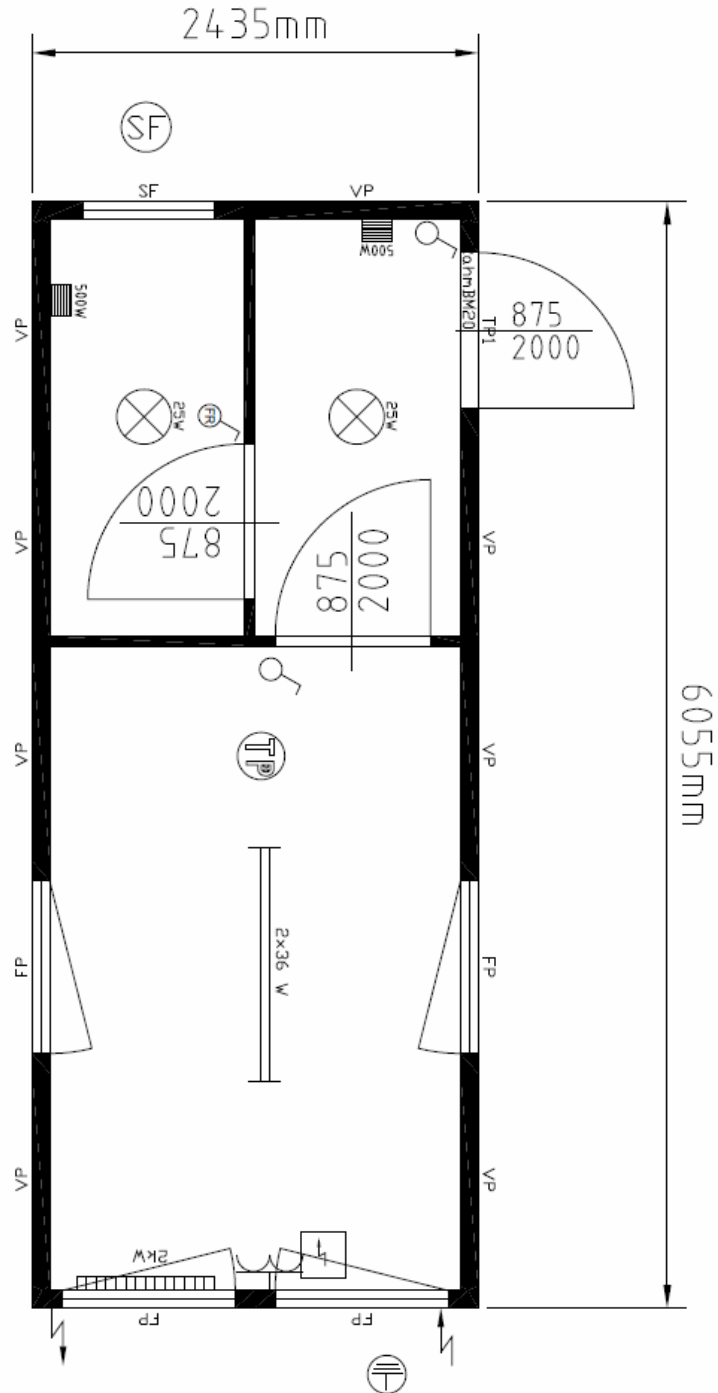

■ Операторная для АЗС

Тел.: +38 044 228 77 55
Факс: +38 044 495 25 72 (73)
www.container-stroy.com.ua

План помещения

Тел.: +38 044 228 77 55
 Факс: +38 044 495 25 72 (73)
www.container-stroy.com.ua