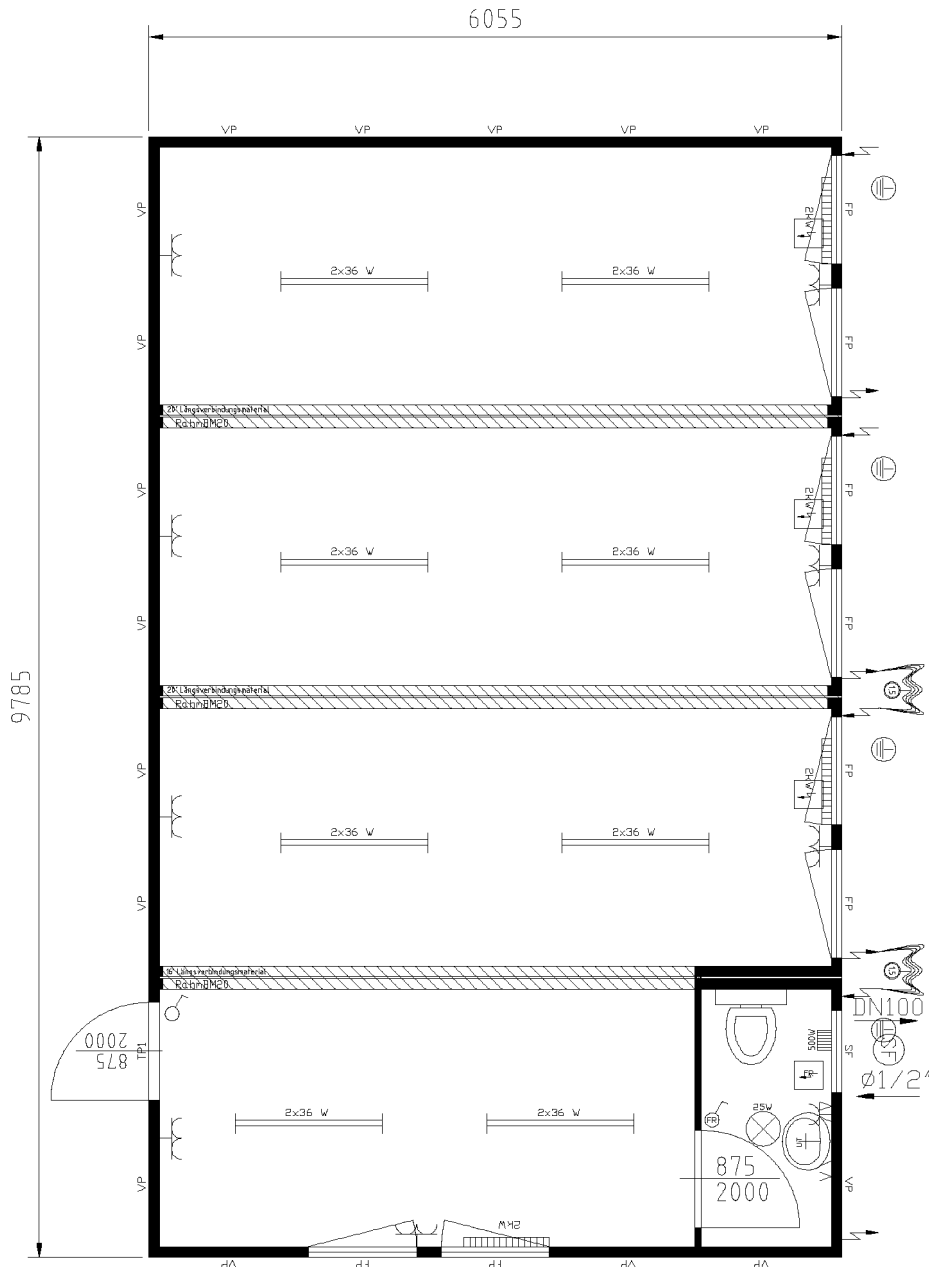

Кафе-столовая

Тел.: +38 044 228 77 55
Факс: +38 044 495 25 72 (73)
www.container-stroy.com.ua

Чертеж кафе-столовая
Модульное здание состоящие из:
Контейнер:4х20'

Тел.: +38 044 228 77 55
 Факс: +38 044 495 25 72 (73)
www.container-stroy.com.ua