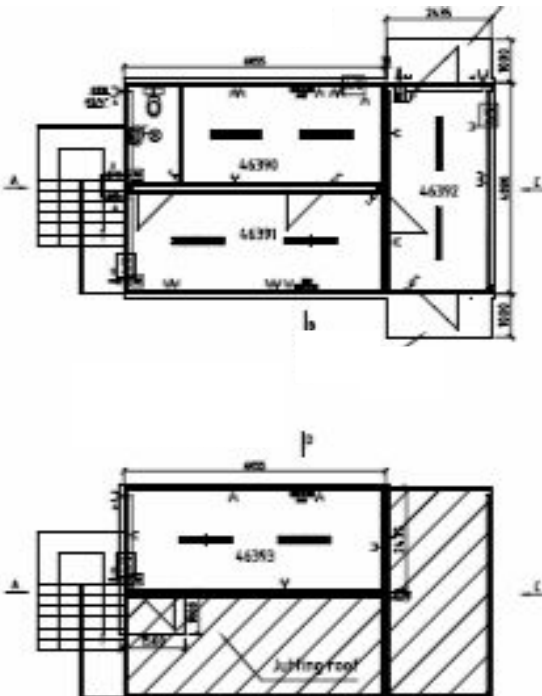

## Здание спортивного назначения

Тел.: +38 044 228 77 55  
Факс: +38 044 495 25 72 (73)  
[www.container-stroy.com.ua](http://www.container-stroy.com.ua)

## ■ Чертеж ЗДАНИЯ

План

Фасад

План

Тел.: +38 044 228 77 55  
 Факс: +38 044 495 25 72 (73)  
[www.container-stroy.com.ua](http://www.container-stroy.com.ua)