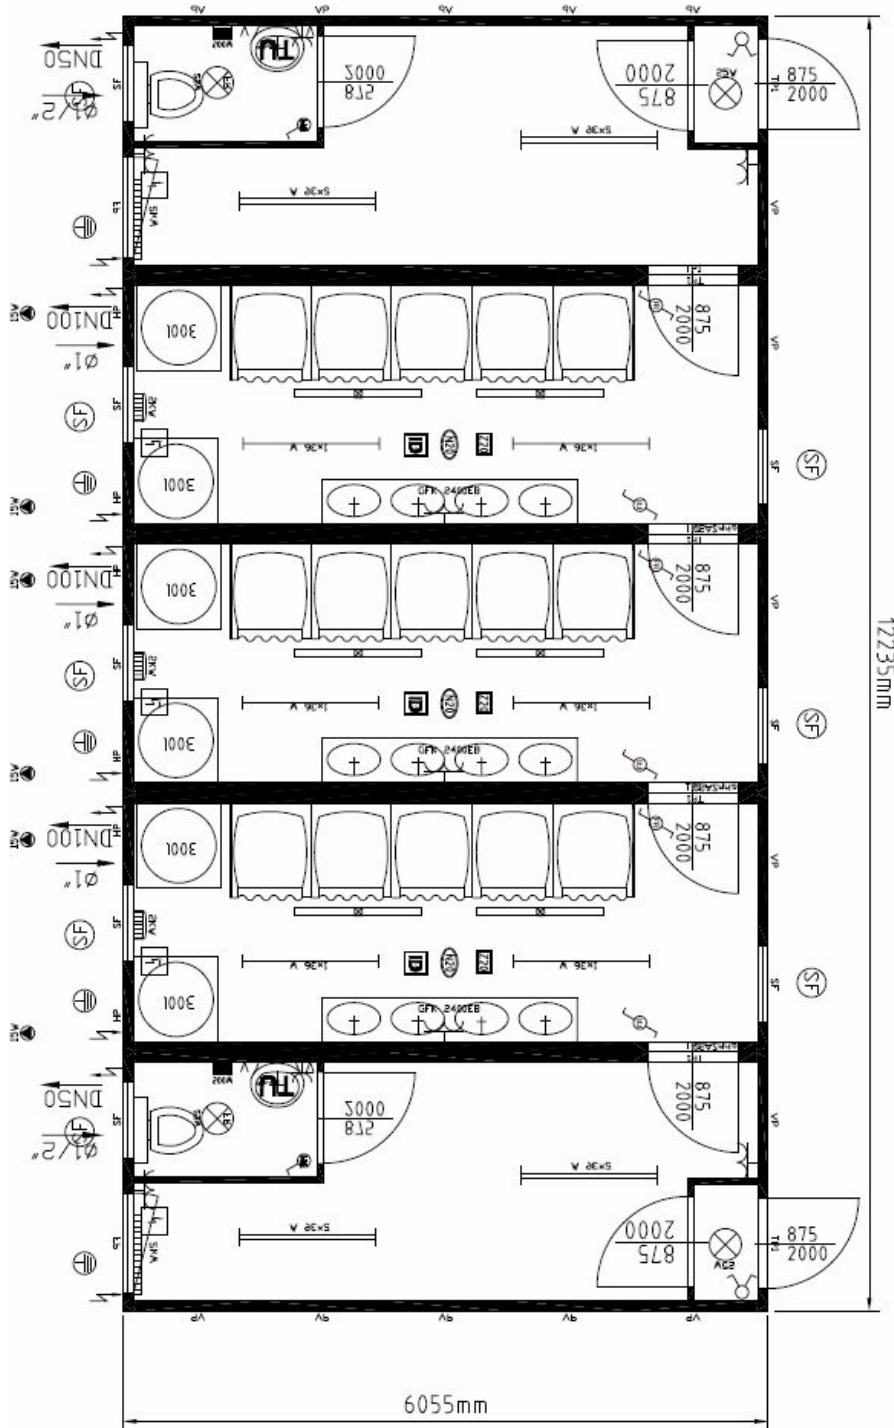

## ■ Чертеж ЗДАНИЯ

План

Фасад

План

Тел.: +38 044 228 77 55  
 Факс: +38 044 495 25 72 (73)  
[www.container-stroy.com.ua](http://www.container-stroy.com.ua)