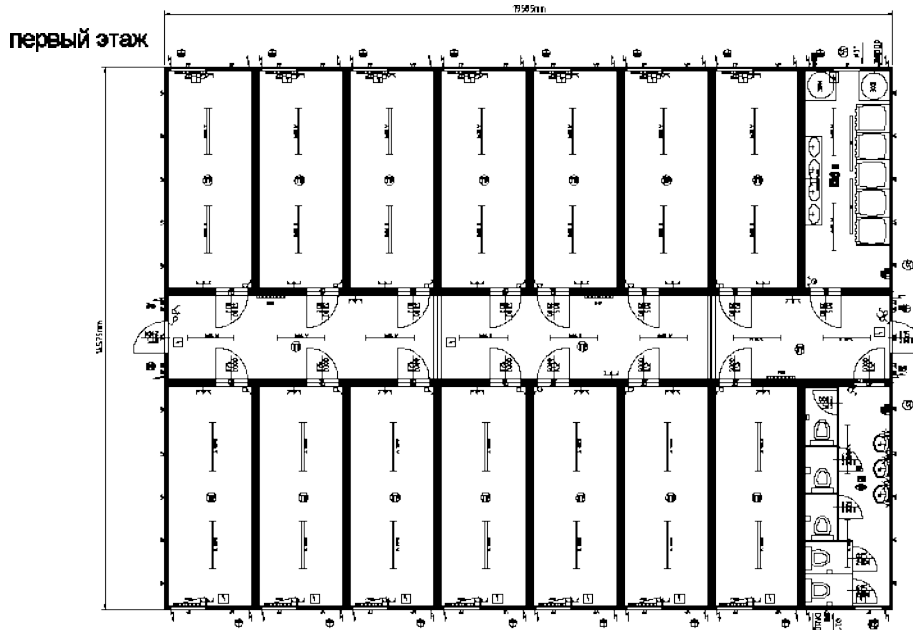

■ **Общежитие: 32x20'+4x24'+2x16'**

Тел.: +38 044 228 77 55
Факс: +38 044 495 25 72 (73)
www.container-stroy.com.ua

Чертеж модульного здания

Модульное здание состоящие из:

Контейнер: 32x20'+4x24'+2x16'

второй этаж