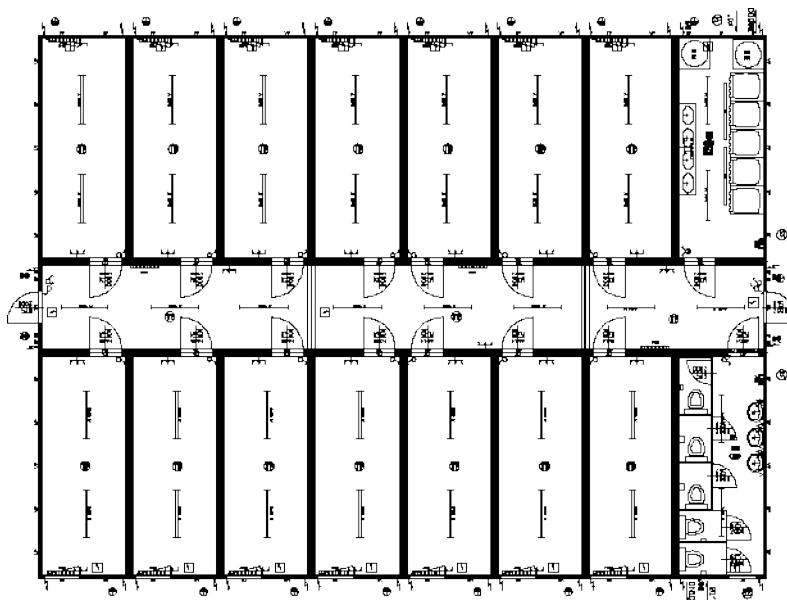

■ **Общежитие: 32x20'+4x24'+2x16'**

Тел.: +38 044 228 77 55
Факс: +38 044 495 25 72 (73)
www.container-stroy.com.ua

Чертеж модульного здания

Модульное здание состоящие из:

Контейнер: 32x20'+4x24'+2x16'

второй этаж