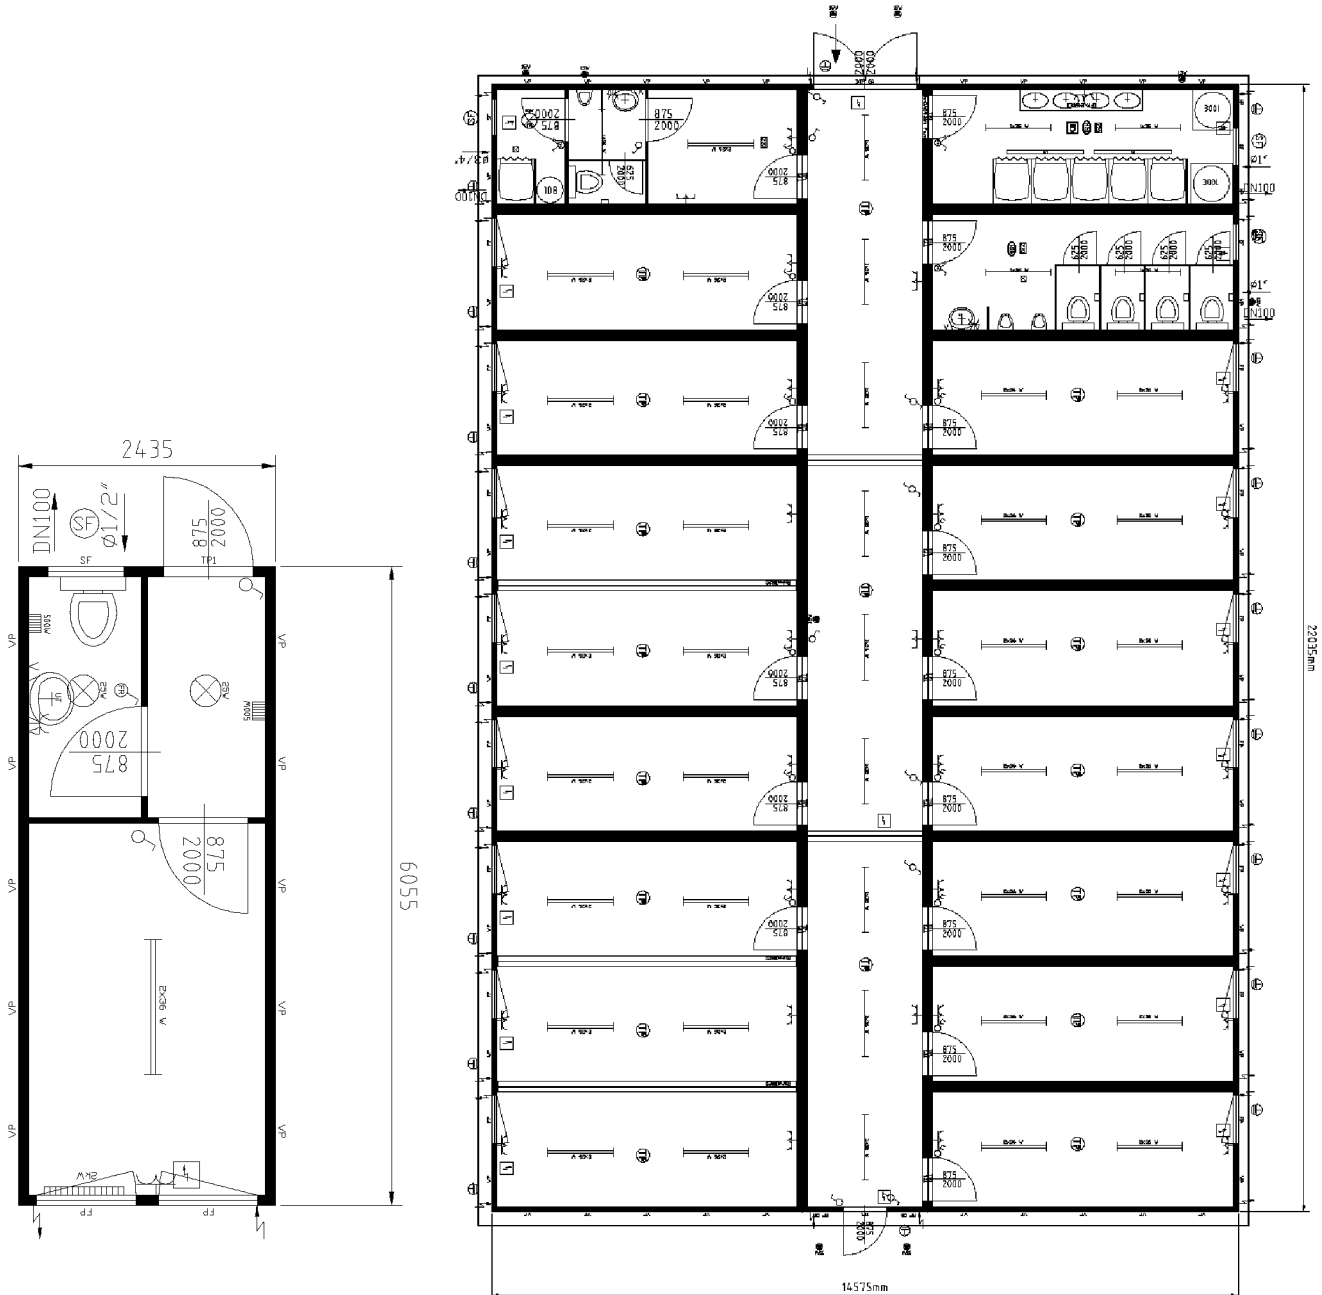

## Офисно-бытовой городок

## Чертеж офисно-бытового городка

Офисно-бытовой городок состоит из:

Офисно-бытовое помещение: 18x20' + 3x24'

Контрольно-пропускной пункт: 1x20'

Тел.: +38 044 228 77 55

Факс: +38 044 495 25 72 (73)

[www.container-stroy.com.ua](http://www.container-stroy.com.ua)