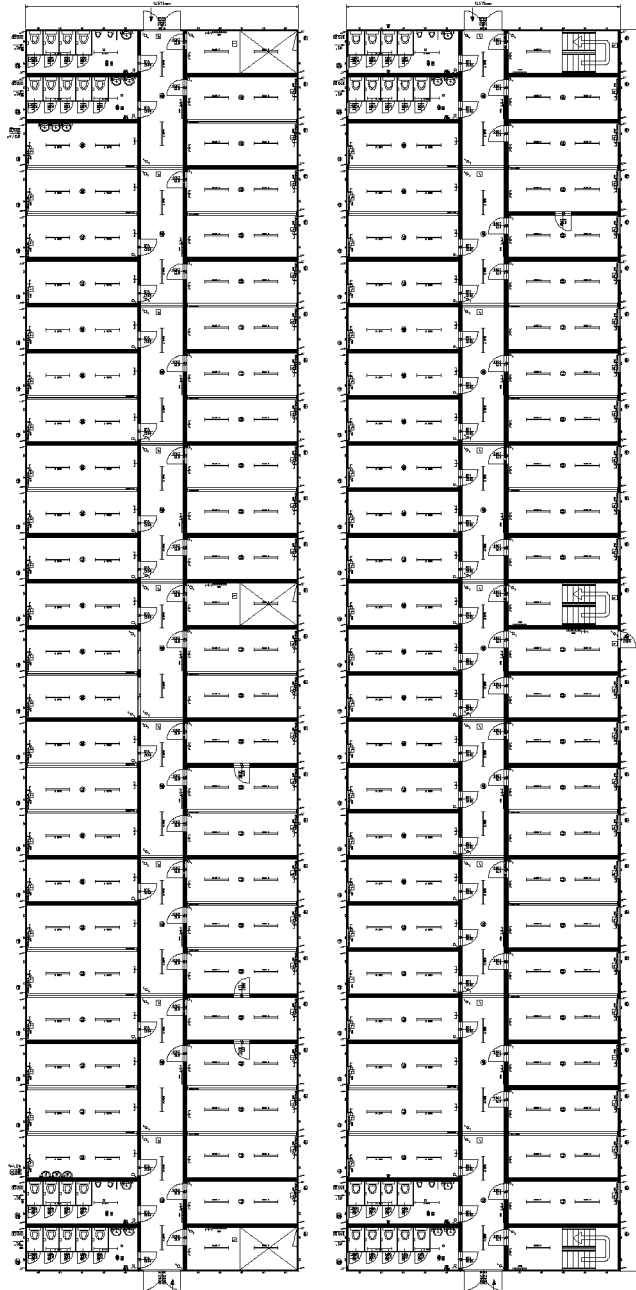

■ **Офис: 108x20'+18x24'**

Тел.: +38 044 228 77 55
Факс: +38 044 495 25 72 (73)
www.container-stroy.com.ua

Чертеж модульного здания

Модульное здание состоящие из:

Контейнер: 108x20' + 18x24'

Тел.: +38 044 228 77 55