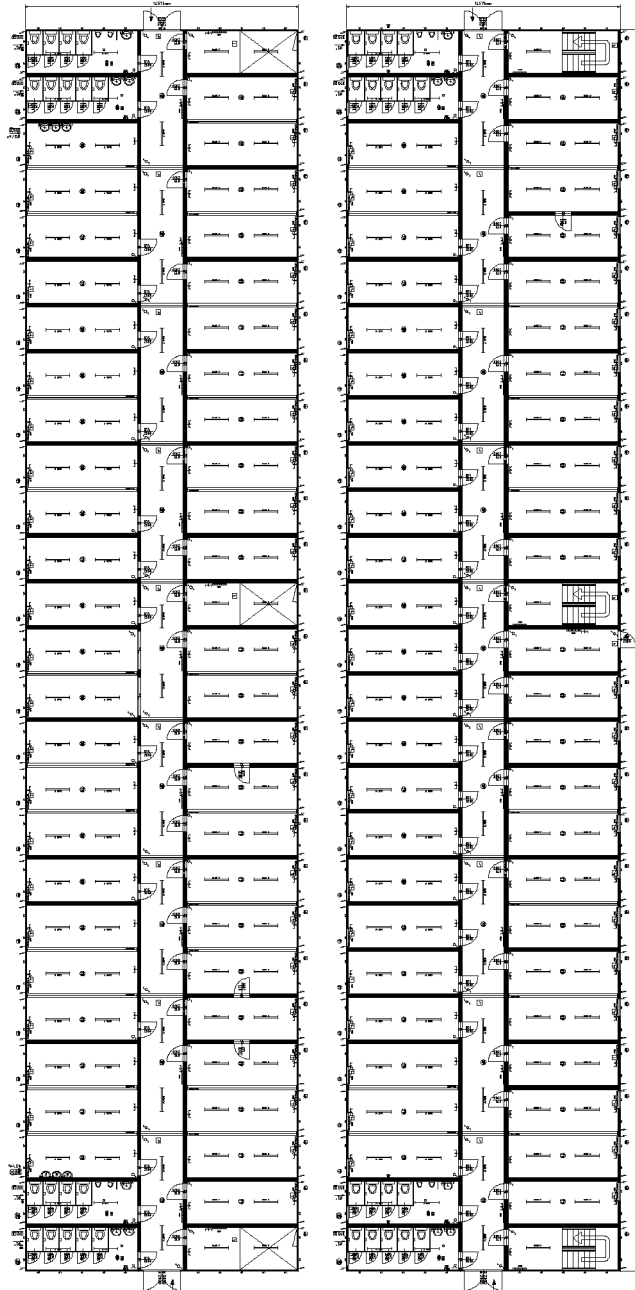

■ **Офис: 108x20'+18x24'**

Чертеж модульного здания

Модульное здание состоящие из:

Контейнер: 108x20' + 18x24'

Тел.: +38 044 228 77 55

Факс: +38 044 495 25 72 (73)

www.container-stroy.com.ua