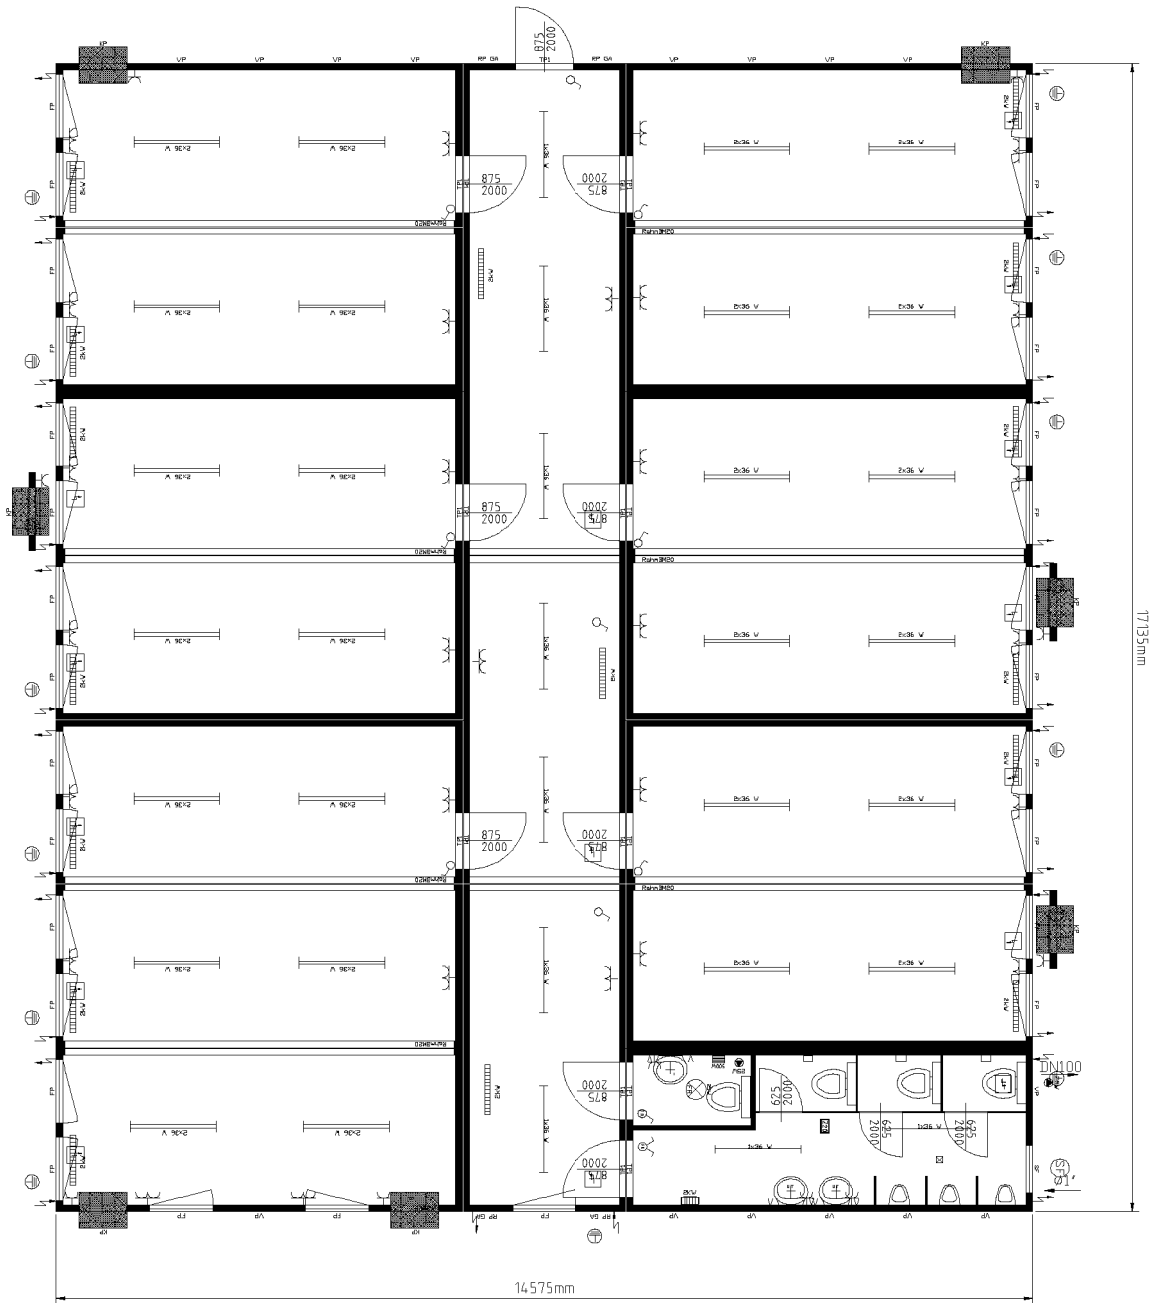

# Чертеж модульного здания

Модульное здание состоящие из:

Контейнер: 14x20' + 1x24' + 2x16'

Тел.: +38 044 228 77 55  
Факс: +38 044 495 25 72 (73)  
[www.container-stroy.com.ua](http://www.container-stroy.com.ua)