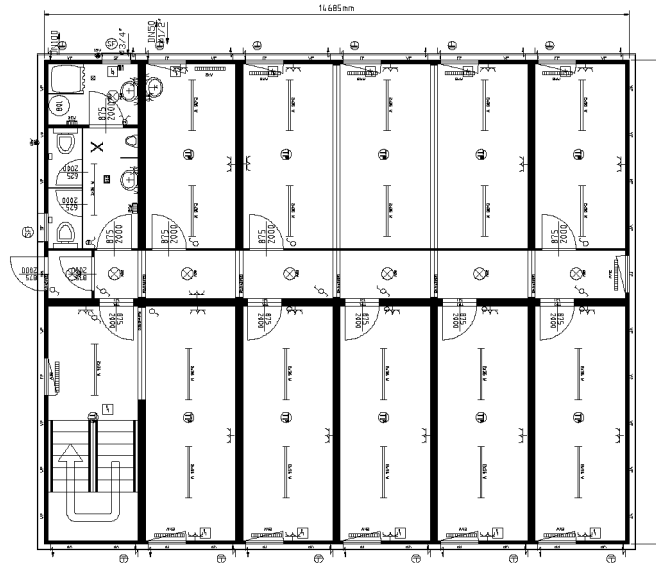

■ **Офис: 24x20'**

Тел.: +38 044 228 77 55
Факс: +38 044 495 25 72 (73)
www.container-stroy.com.ua

Чертеж модульного здания
Модульное здание состоящие из:
Контейнер:24x20'

1 этаж

2 этаж