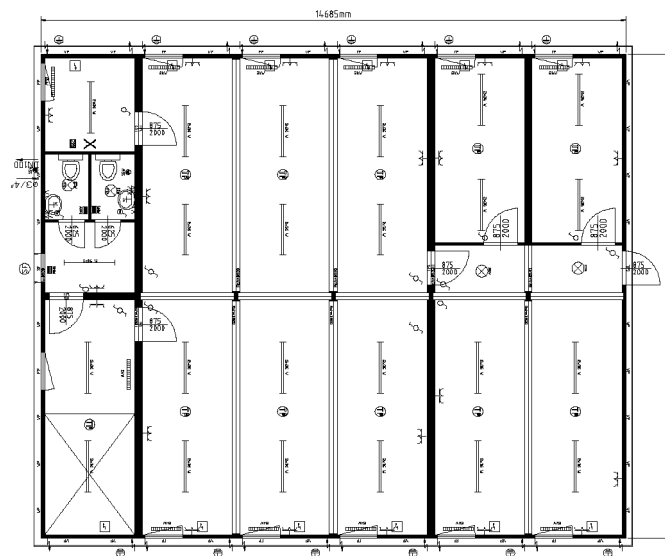

■ **Офис: 24x20'**

Тел.: +38 044 228 77 55
Факс: +38 044 495 25 72 (73)
www.container-stroy.com.ua

Чертеж модульного здания
Модульное здание состоящие из:
Контейнер:24x20'

1 этаж

2 этаж