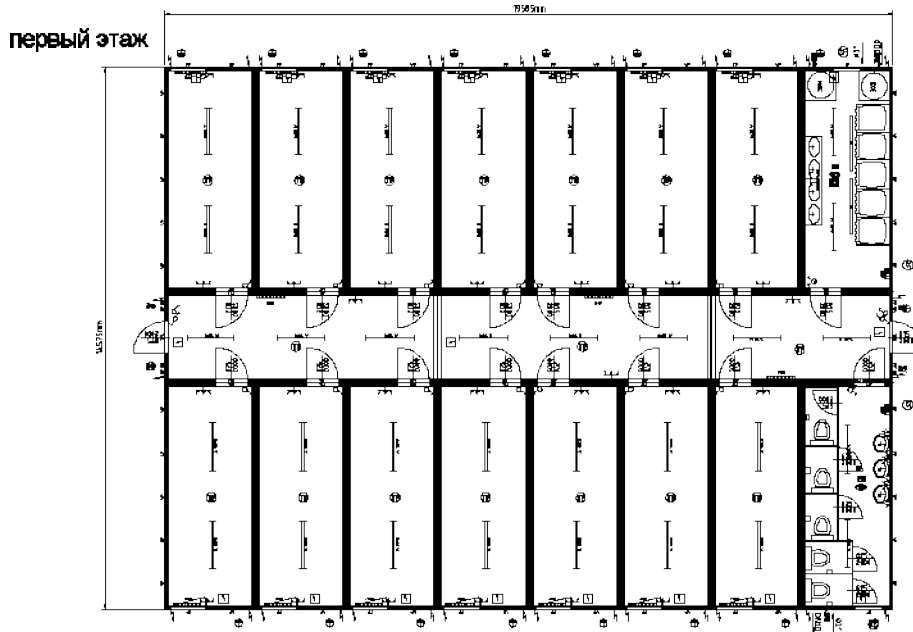

■ **Офис: 32x20'+4x24'+2x16'**

Тел.: +38 044 228 77 55  
Факс: +38 044 495 25 72 (73)  
[www.container-stroy.com.ua](http://www.container-stroy.com.ua)

## Чертеж модульного здания

Модульное здание состоящие из:

Контейнер: 32x20'+4x24'+2x16'

второй этаж

Тел.: +38 044 228 77 55

Факс: +38 044 495 25 72 (73)

[www.container-stroy.com.ua](http://www.container-stroy.com.ua)