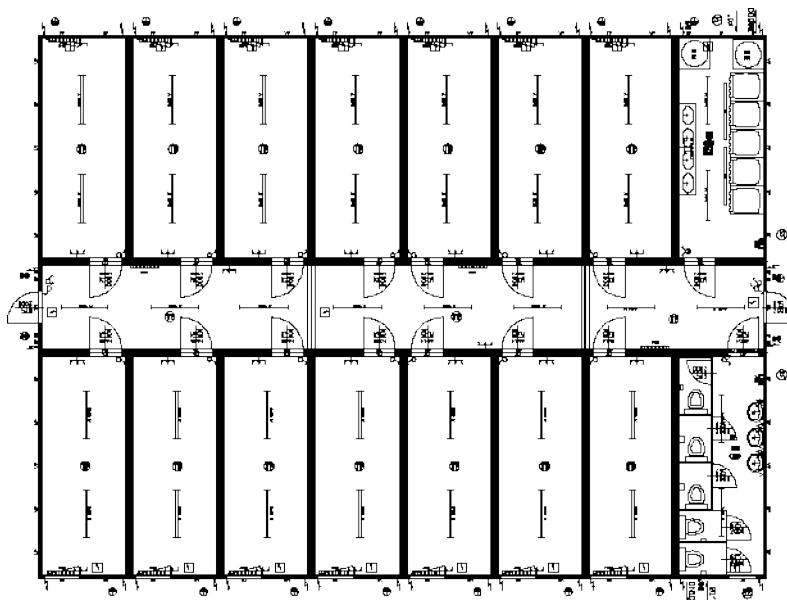

■ **Офис: 32x20'+4x24'+2x16'**

Тел.: +38 044 228 77 55  
Факс: +38 044 495 25 72 (73)  
[www.container-stroy.com.ua](http://www.container-stroy.com.ua)

## Чертеж модульного здания

Модульное здание состоящие из:

Контейнер: 32x20'+4x24'+2x16'

второй этаж

Тел.: +38 044 228 77 55

Факс: +38 044 495 25 72 (73)

[www.container-stroy.com.ua](http://www.container-stroy.com.ua)