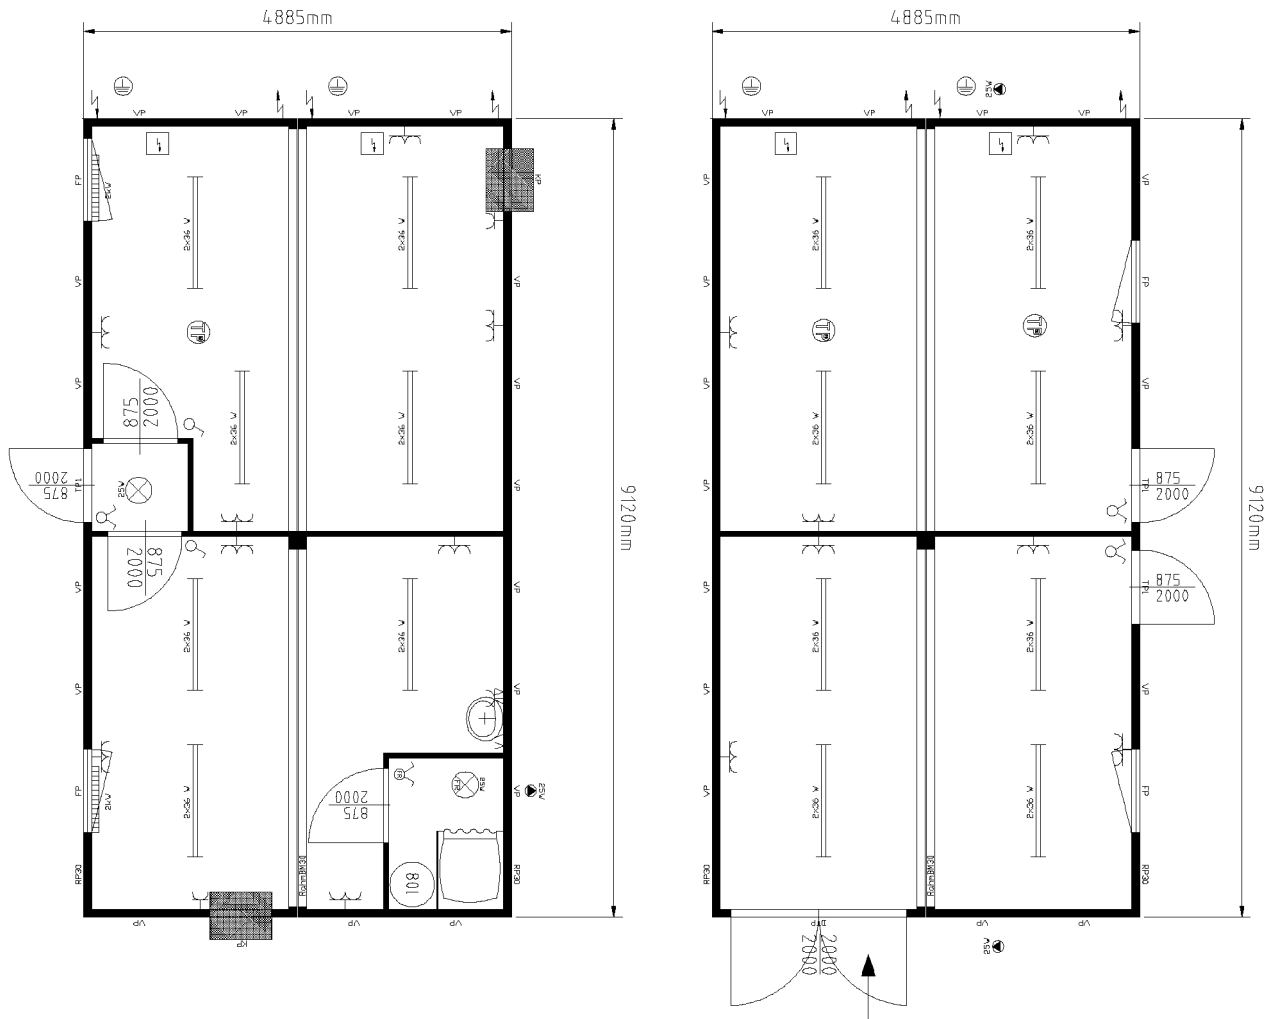

■ **Офис: 4x30'**

Тел.: +38 044 228 77 55  
Факс: +38 044 495 25 72 (73)  
[www.container-stroy.com.ua](http://www.container-stroy.com.ua)

**Чертеж модульного здания**  
Модульное здание состоящие из:  
**Контейнер:4х30'**