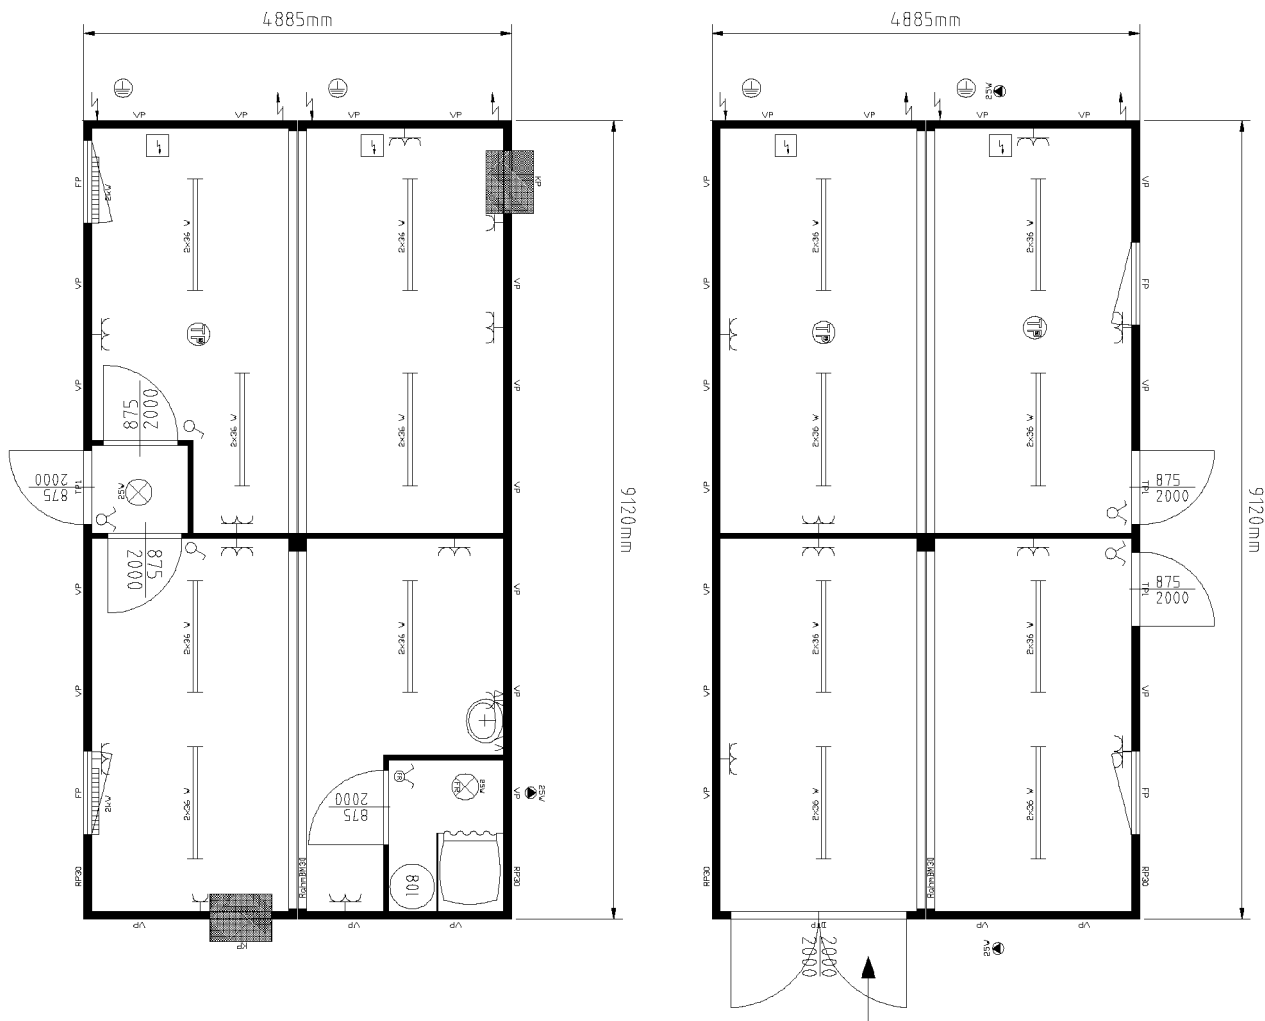

■ **Офис: 4x30'**

Тел.: +38 044 228 77 55
Факс: +38 044 495 25 72 (73)
www.container-stroy.com.ua

Чертеж модульного здания
Модульное здание состоящие из:
Контейнер:4х30'

Тел.: +38 044 228 77 55
 Факс: +38 044 495 25 72 (73)
www.container-stroy.com.ua