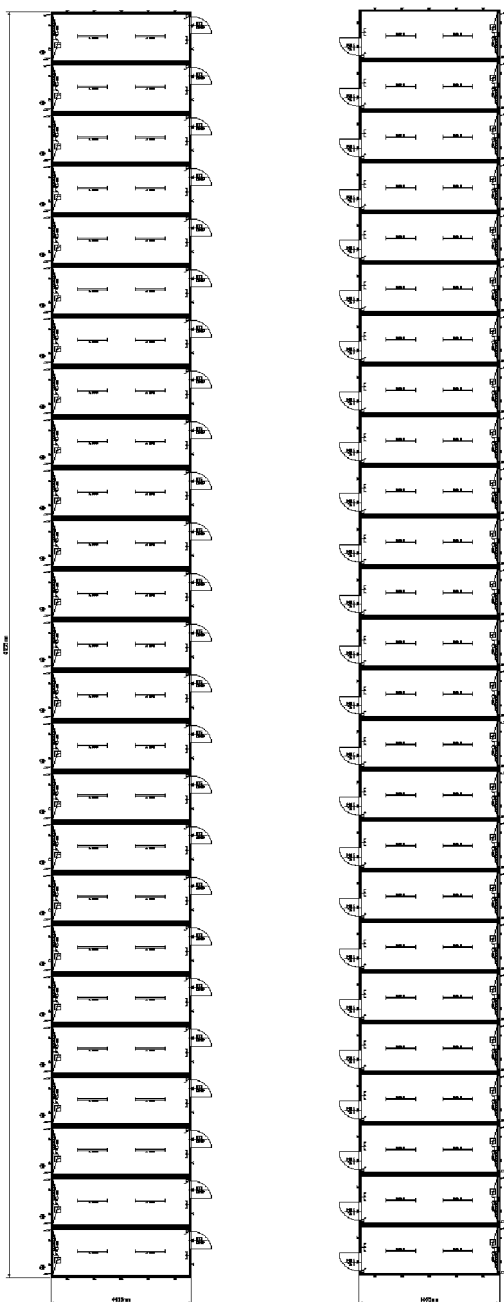

■ **Офис: 50x20'**

## ■ Чертеж модульного здания

Модульное здание состоящие из:

Контейнер: 50x20'

Тел.: +38 044 228 77 55  
Факс: +38 044 495 25 72 (73)  
[www.container-stroy.com.ua](http://www.container-stroy.com.ua)