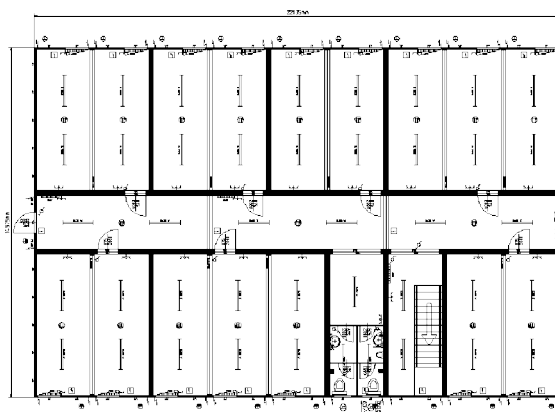

■ **Офис: 54x20'+9x24'**

Тел.: +38 044 228 77 55
Факс: +38 044 495 25 72 (73)
www.container-stroy.com.ua

Чертеж модульного здания

Модульное здание состоящие из:

Контейнер: 54x20' + 9x24'

Тел.: +38 044 228 77 55
Факс: +38 044 495 25 72 (73)
www.container-stroy.com.ua