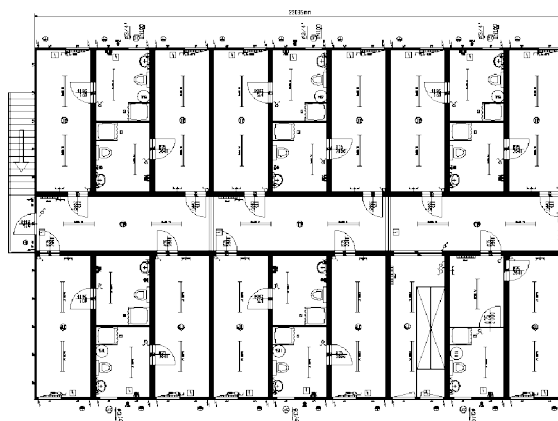

■ **Офис: 54x20'+9x24'**

Тел.: +38 044 228 77 55
Факс: +38 044 495 25 72 (73)
www.container-stroy.com.ua

Чертеж модульного здания

Модульное здание состоящие из:

Контейнер: 54x20' + 9x24'

Тел.: +38 044 228 77 55
Факс: +38 044 495 25 72 (73)
www.container-stroy.com.ua