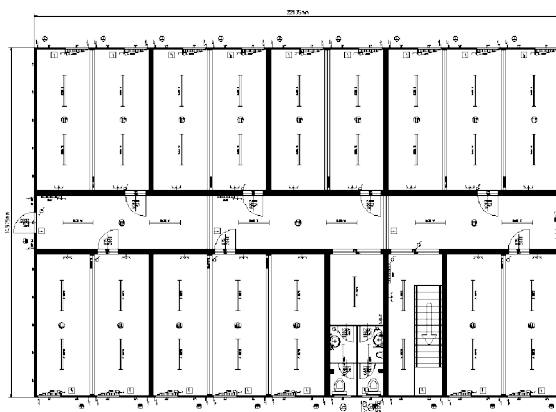

■ **Офис: 54x20'+9x24'**

Тел.: +38 044 228 77 55
Факс: +38 044 495 25 72 (73)
www.container-stroy.com.ua

Чертеж модульного здания

Модульное здание состоящие из:

Контейнер: 54x20' + 9x24'

Тел.: +38 044 228 77 55
Факс: +38 044 495 25 72 (73)
www.container-stroy.com.ua