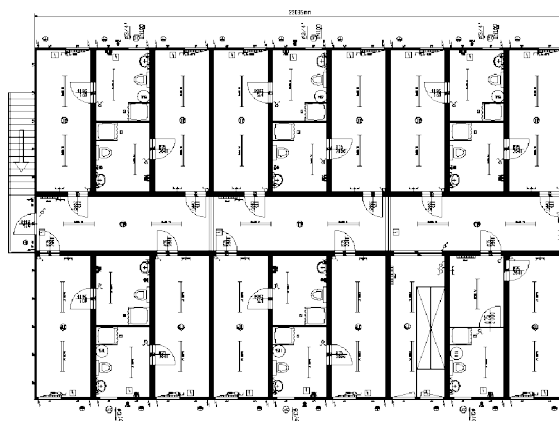

■ **Офис: 54x20'+9x24'**

Тел.: +38 044 228 77 55
Факс: +38 044 495 25 72 (73)
www.container-stroy.com.ua

Чертеж модульного здания

Модульное здание состоящие из:

Контейнер: 54x20' + 9x24'

Тел.: +38 044 228 77 55
Факс: +38 044 495 25 72 (73)
www.container-stroy.com.ua