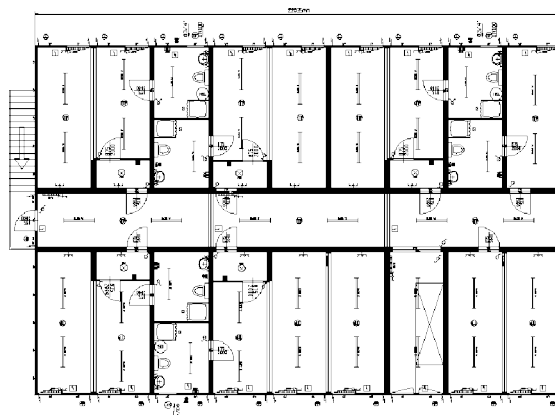

■ **Офис: 54x20'+9x24'**

Тел.: +38 044 228 77 55
Факс: +38 044 495 25 72 (73)
www.container-stroy.com.ua

Чертеж модульного здания

Модульное здание состоящие из:

Контейнер: 54x20' + 9x24'

Тел.: +38 044 228 77 55
Факс: +38 044 495 25 72 (73)
www.container-stroy.com.ua