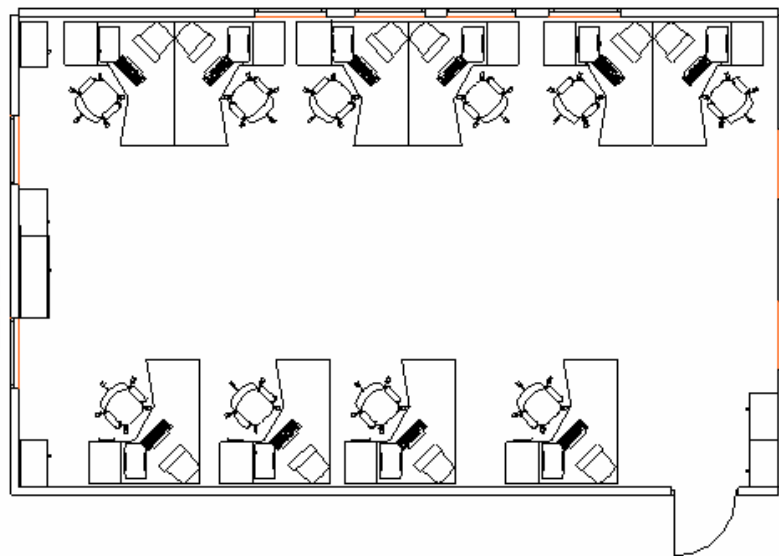

Примеры расстановки мебели

■ Офисная мебель