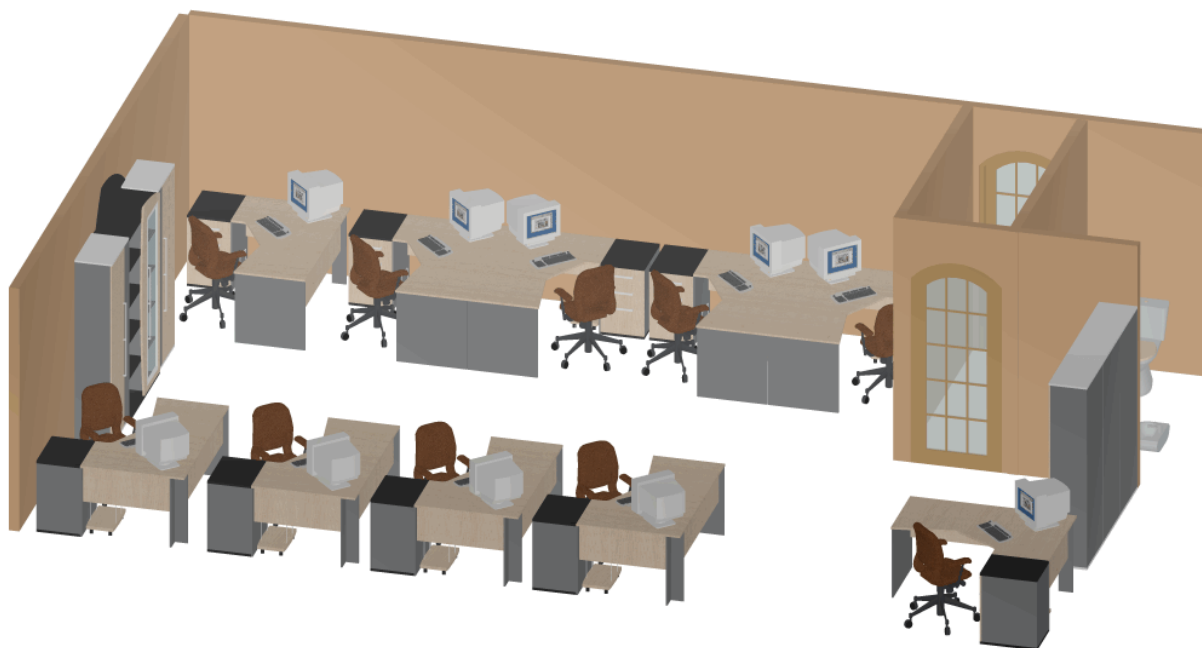

Примеры расстановки мебели

■ Офисная мебель