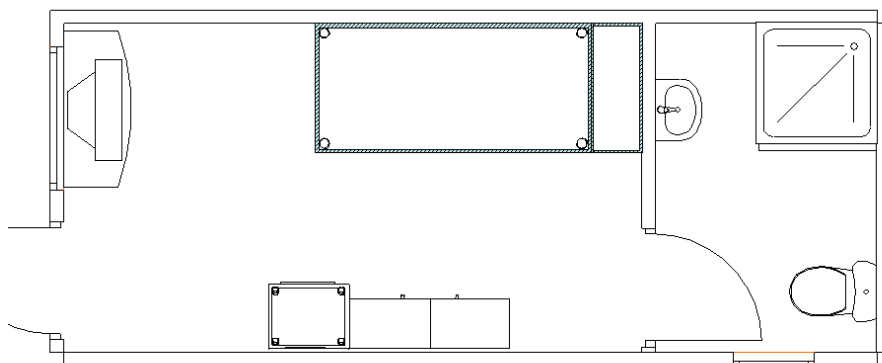

Примеры расстановки мебели

■ Гостиничная мебель