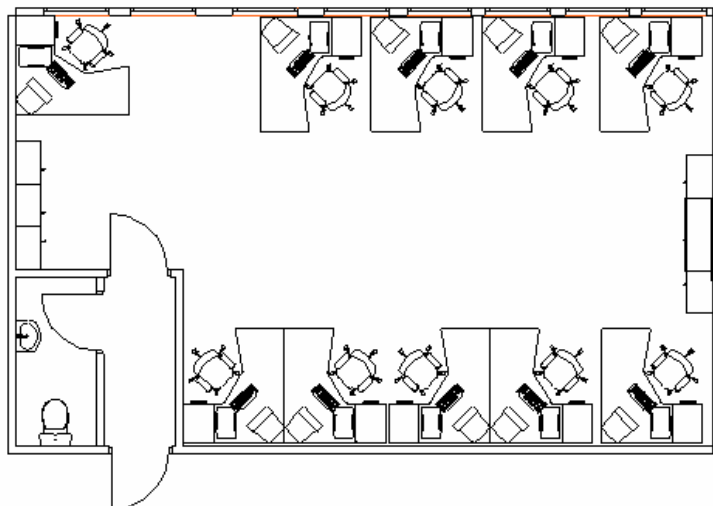

Примеры расстановки мебели

■ Офисная мебель