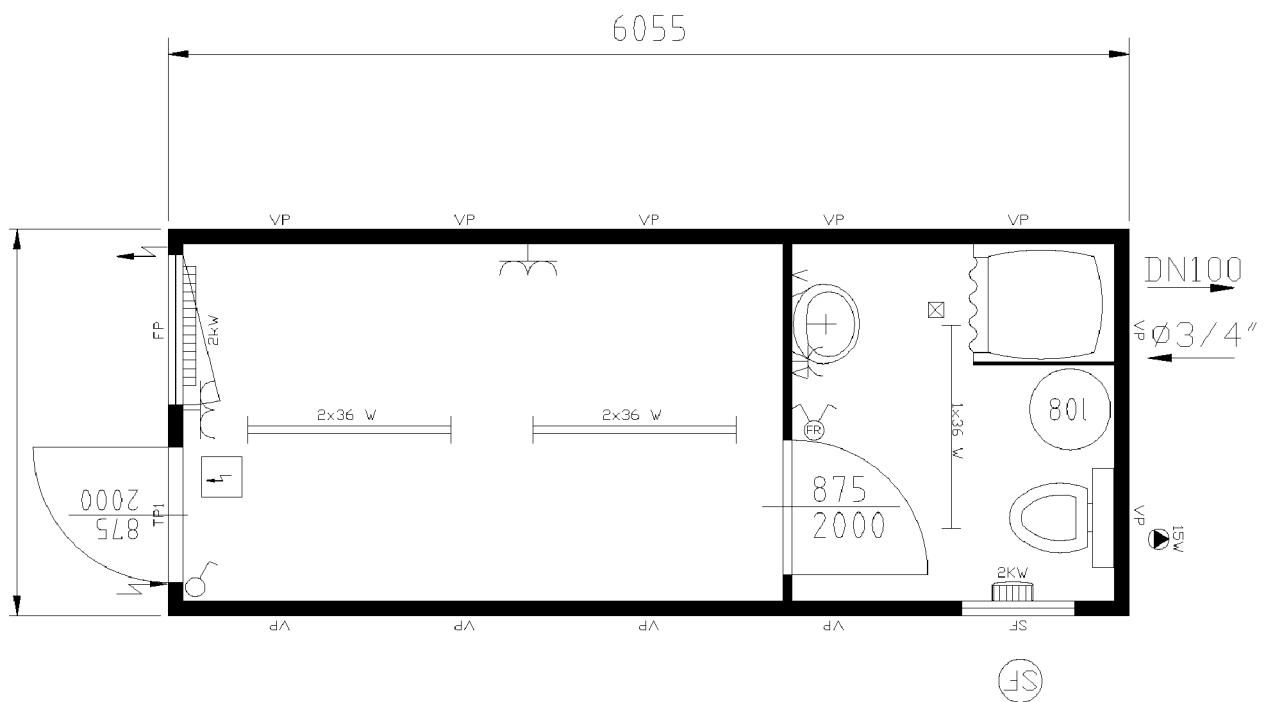

Примеры расстановки мебели

■ 20' BM/SA