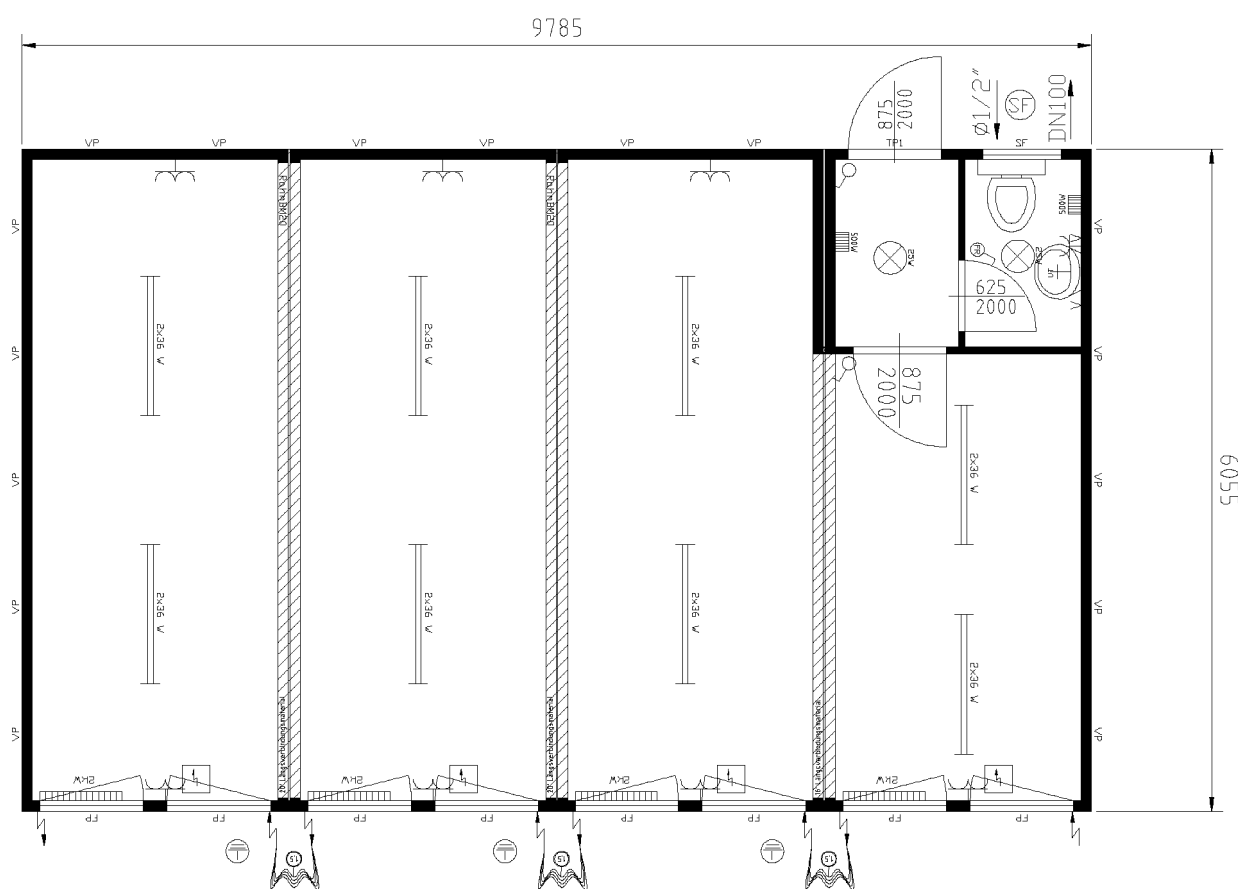

Примеры расстановки мебели

■ 4x20' BM/SA

Тел.: +38 044 228 77 55
Факс: +38 044 495 25 72 (73)
www.container-stroy.com.ua