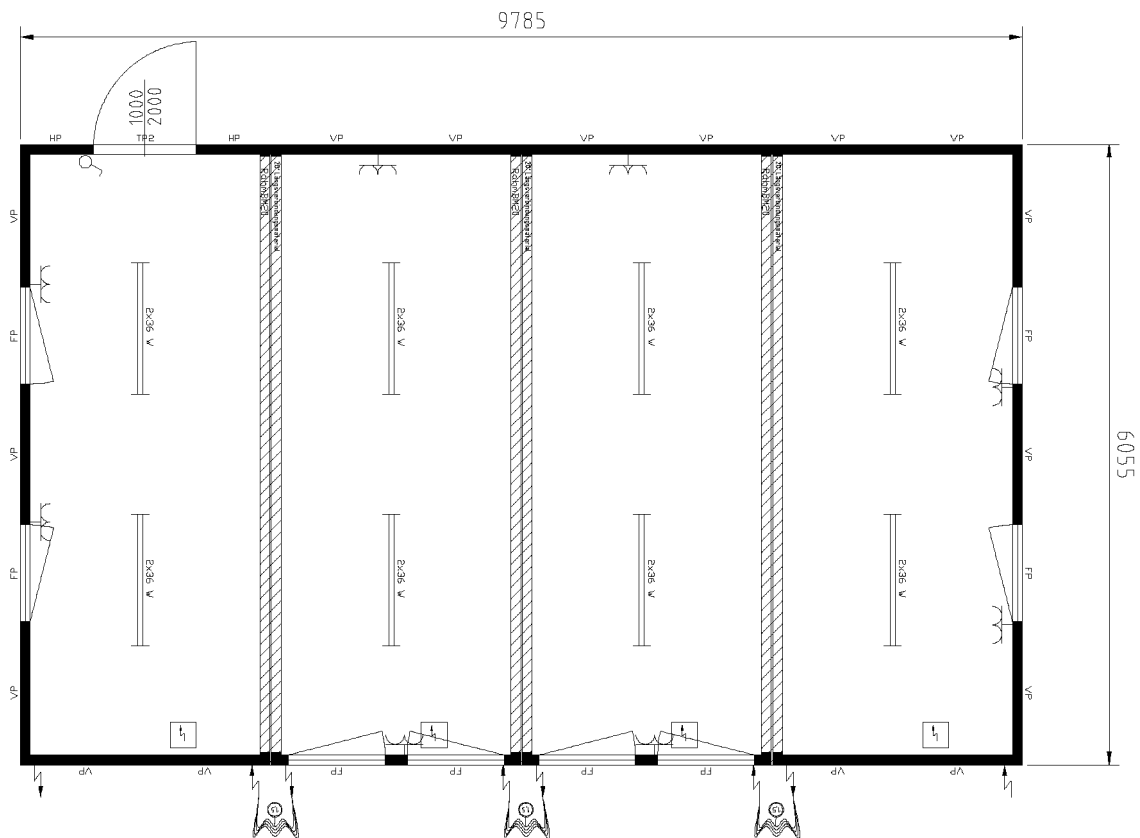

Примеры расстановки мебели

■ 4x20' BM

Тел.: +38 044 228 77 55
Факс: +38 044 495 25 72 (73)
www.container-stroy.com.ua