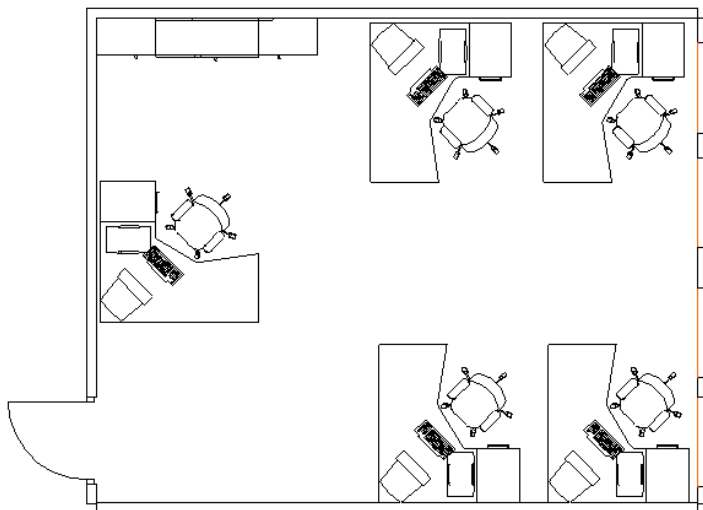

Примеры расстановки мебели

■ Офисная мебель

Тел.: +38 044 228 77 55
Факс: +38 044 495 25 72 (73)
www.container-stroy.com.ua