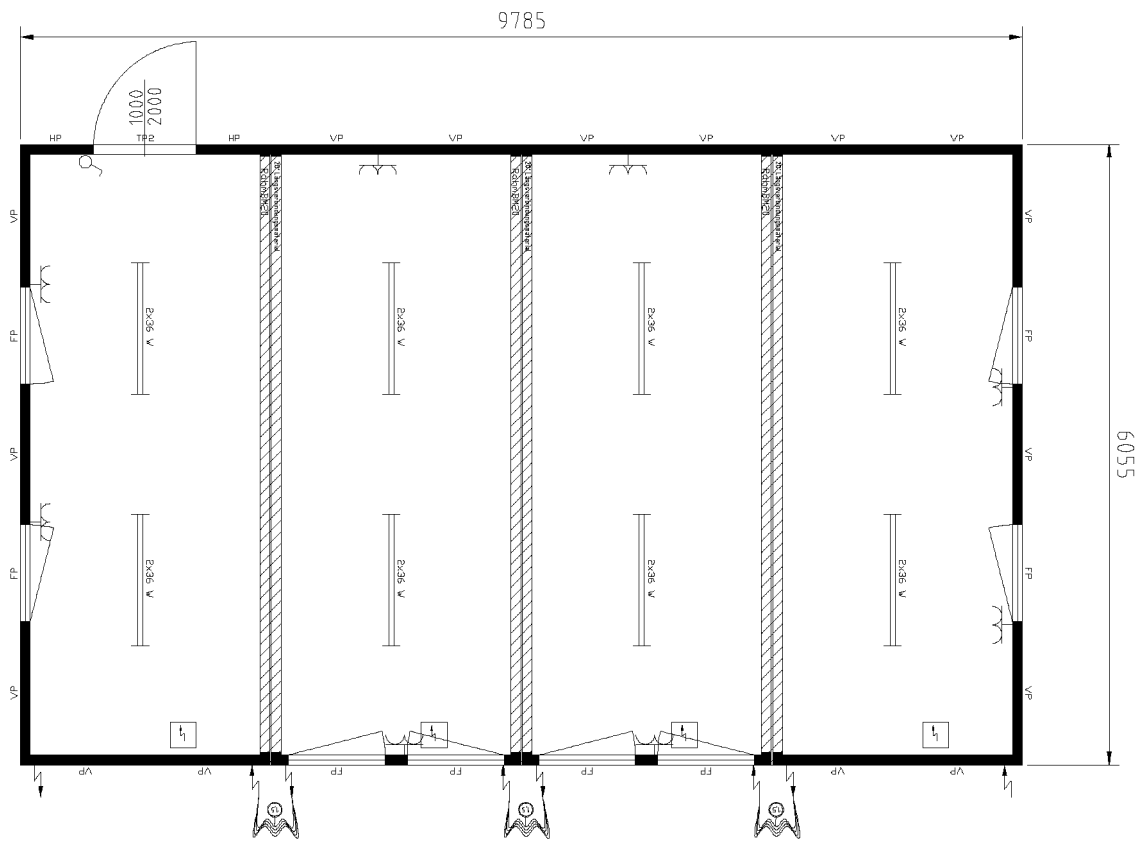

Примеры расстановки мебели

4x20' BM

Тел.: +38 044 228 77 55
Факс: +38 044 495 25 72 (73)
www.container-stroy.com.ua