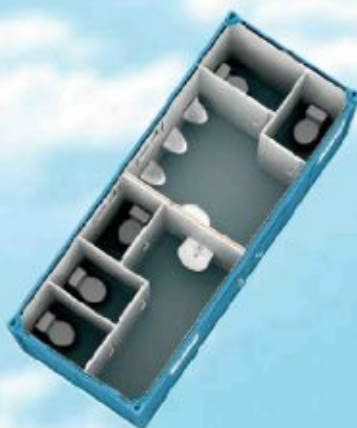

# САНИТАРНЫЕ КОНТЕЙНЕРЫ

**Технические решения - актуальны и востребованы!**

лоток для умывания выполнен из высококачественного пластика

туалетная кабина

душевал

Возможна индивидуальная планировка контейнера. Варианты планировки:

20-и футовый санитарный контейнер

20-и футовый контейнер-туалет, мужское и женское отделения

20-ти футовый душевой контейнер

Размеры (мм) и вес (кг):

тип	снаружи			внутри			Вес**
	Длина	Ширина	Высота*	Длина	Ширина	Высота*	
SA 10'	2.989	2.435	2.591	2.815	2.260	2.340	от 1.490
SA 16'	4.885	2.435	2.591	4.710	2.260	2.340	от 2.000
SA 20'	6.055	2.435	2.591	5.880	2.260	2.340	от 2.490

# КОНТЕЙНЕР-ТУАЛЕТ

**Технические решения - актуальны и востребованы!**

Утопленная в раме розетка СЕЕ

Дверная ручка с внутренним замком

Отверстия для вил погрузчика

Вход для подключения водопровода утоплен в стене