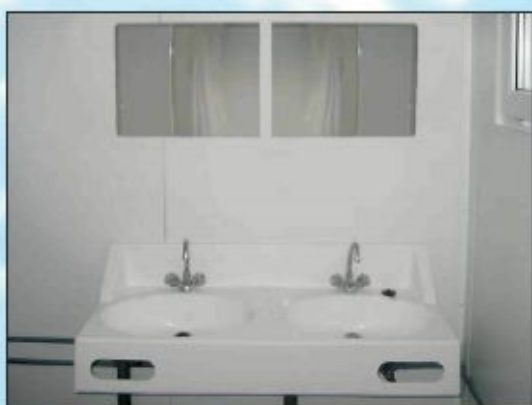

# САНИТАРНЫЕ КОНТЕЙНЕРЫ

**Технические решения - актуальны и востребованы!**

лоток для умывания выполнен из высококачественного пластика

туалетная кабина

душевал

Возможна индивидуальная планировка контейнера. Варианты планировки:

Контейнеры-туалеты Containex прекрасно подходят для применения во время общественных мероприятий, на стройках, а также как мобильный санитарный узел на производственной территории. Внешний дизайн клиент может подобрать индивидуально.