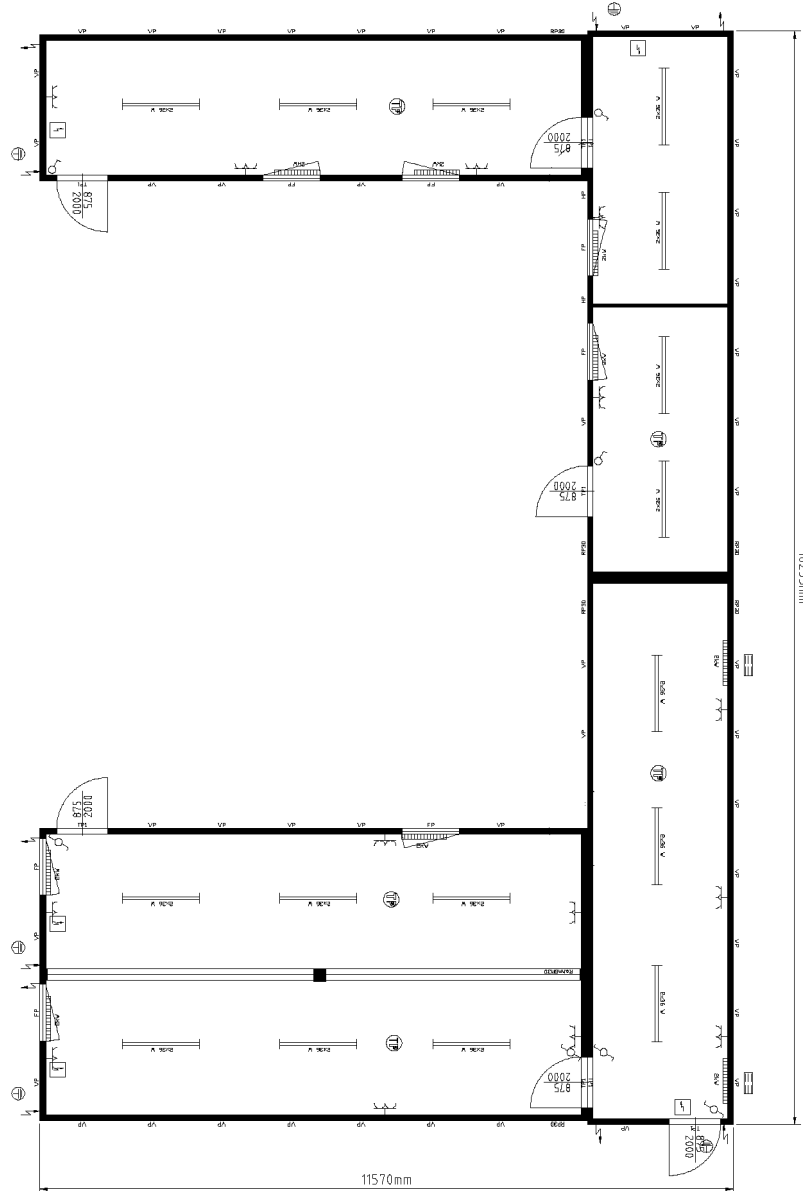

■ CTO

Тел.: +38 044 228 77 55
Факс: +38 044 495 25 72 (73)
www.container-stroy.com.ua

Чертеж СТО

Модульное здание состоящие из:
Контейнер:5х30'

Тел.: +38 044 228 77 55
Факс: +38 044 495 25 72 (73)
www.container-stroy.com.ua