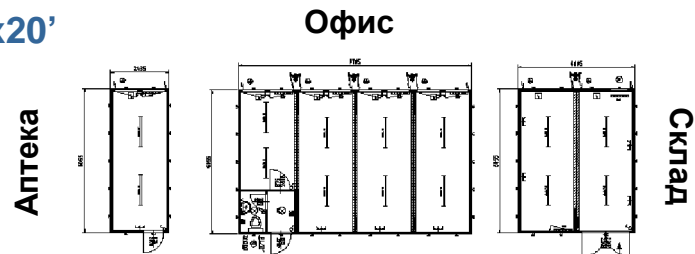

# Чертеж строительного городка

Строительный городок состоит из:

Аптека: 1x20'

Офис: 4x20'

Общежитие: 28x20'

Кухня-столовая: 8x20'

Склад: 2x20'

Тел.: +38 044 228 77 55