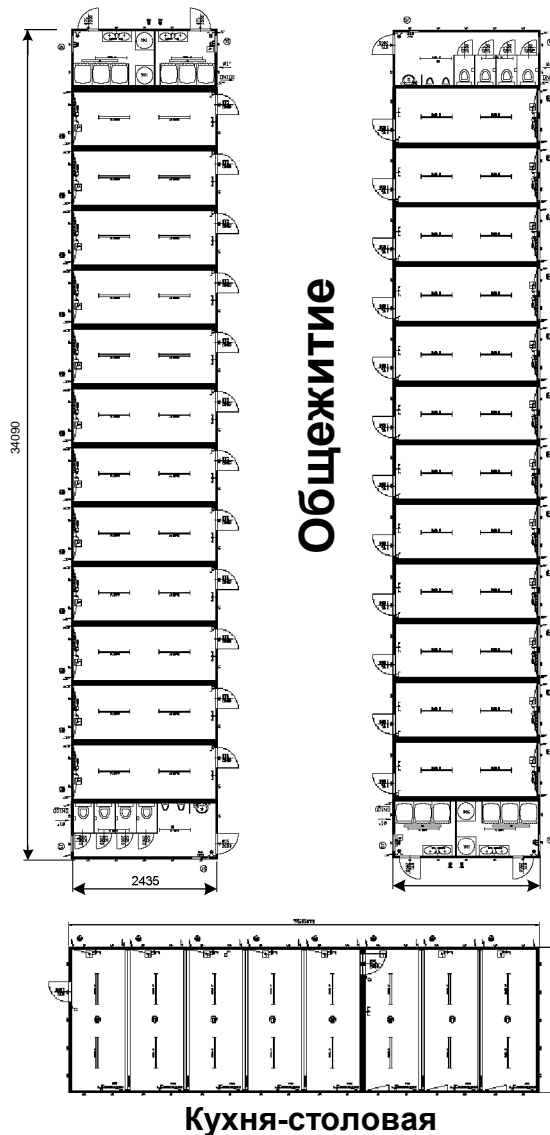

# Чертеж строительного городка

Строительный городок состоит из:

Аптека: 1x20'

Офис: 4x20'

Общежитие: 28x20'

Кухня-столовая: 8x20'

Склад: 2x20'

Тел.: +38 044 228 77 55