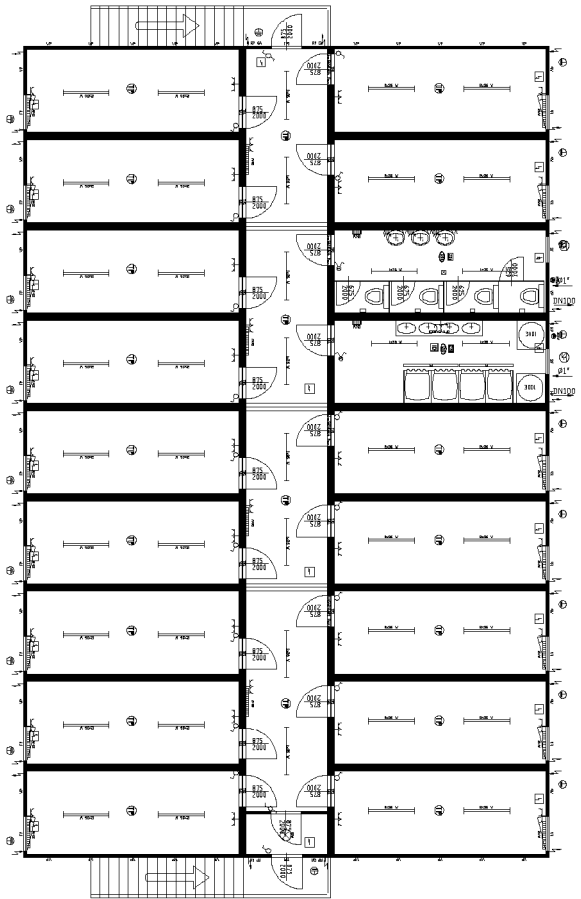

второй этаж

43769-001.dwg

Модульное здание состоящее из:
 Контейнер: 36x20+2x24+6x16'
 Высота помещения: 2350 mm
 Цвет: RAL 5010

- Электрика: VDE 400V/32A/5-полносная
- внутренняя отделка: под светлый дуб
- Цементно-стружечная плита
- поговое покрытие ПВХ в форме ванны
-
- обливка сталь. листом (полностью)
- разборная конструкция типа TRANSPACK