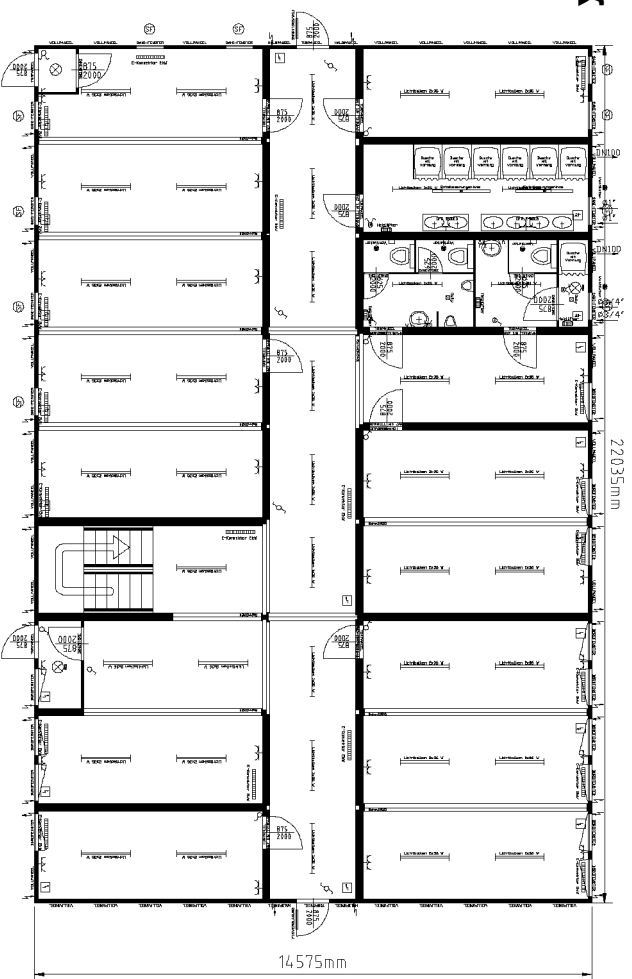

# 1 этаж

# 2 этаж

Контейнерный комплекс состоит из:

Контейнеров: 36x20+6x24'

Высота: 2350 мм

Цвет: RAL 5010

Тел.: +38 044 228 77 55  
Факс: +38 044 495 25 73

Чертеж от:

Дата: