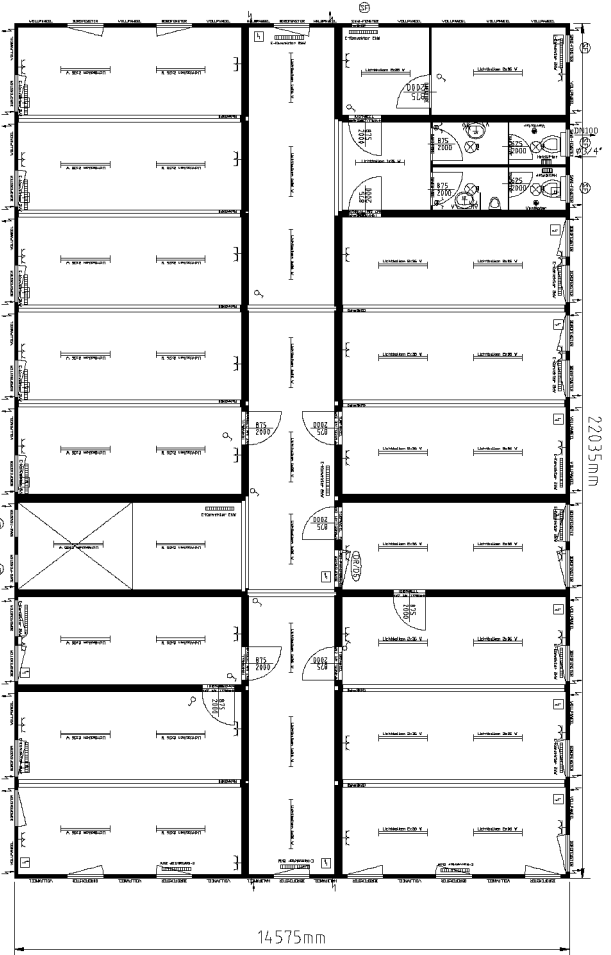

# 1 этаж

# 2 этаж

Контейнерный комплекс состоит из:

Контейнеров: 36x20+6x24'

Высота: 2350 мм

Цвет: RAL 5010

Тел.: +38 044 228 77 55  
Факс: +38 044 495 25 73

Чертеж от:

Дата: