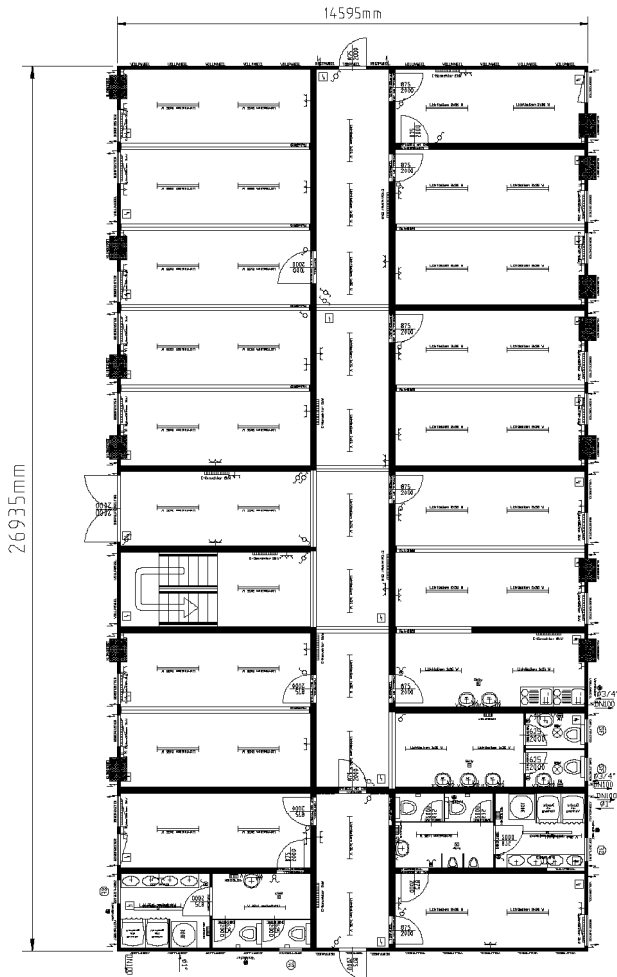

# 1 этаж

# 2 этаж

**Контейнерный комплекс состоит из:**

Контейнеров: 44x20'+8x16'+2x24'

Высота: 2540 mm

Цвет: RAL 1023

**Тел.: +38 044 228 77 55**

**Факс: +38 044 495 25 73**

Чертеж от:

Дата:

Масштаб

M 1:150

Ном. чертежа:

Anl93987-003

Просьба подтверждение

Выслать обратно

Дата: