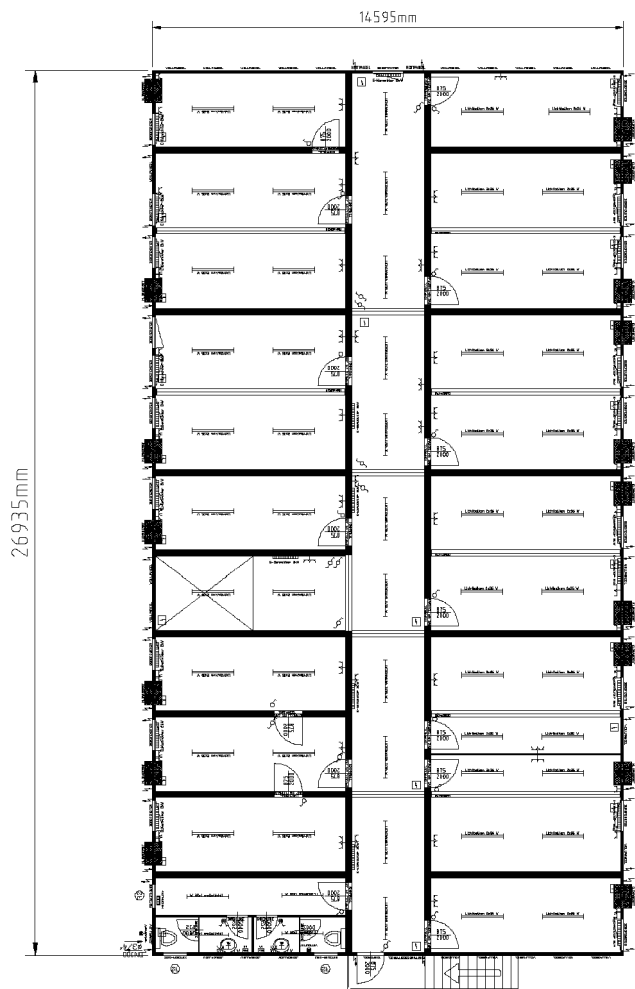

# 1 этаж

# 2 этаж

**Контейнерный комплекс состоит из:**

Контейнеров: 44x20'+8x16'+2x24'

Высота: 2540 mm

Цвет: RAL 1023

**Тел.: +38 044 228 77 55**

**Факс: +38 044 495 25 73**

Чертеж от:

Дата:

Масштаб

M 1:150

Ном. чертежа:

Anl93987-003

Просьба подтверждение

Выслать обратно

Дата: