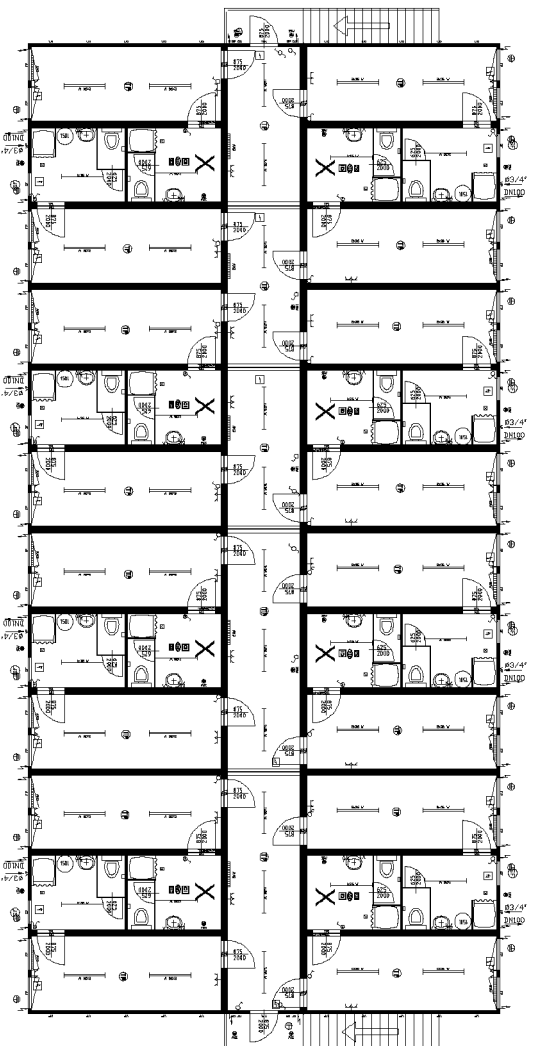

первый этаж

Второй этаж

48273.dwg

Модульное здание состоящее из:
Контейнер 48x20+6x16+4x24
Высота помещения: 2350 мм
Цвет: RAL 5010

Электрика: VDE 400V/32A/5-полночная

внутренняя отделка: под светлый дуб

□ обшивка сталь. листом (полностью)

▣ цементно-стружечная плита

○ половое покрытие ПВХ в форме ванны

TP разборная конструкция типа TRANSPACK

X... внутренняя отделка: белая

Тел.: +38 044 228 77 55
Факс: +38 044 495 25 73

Barrel Ukraine

Разработал: