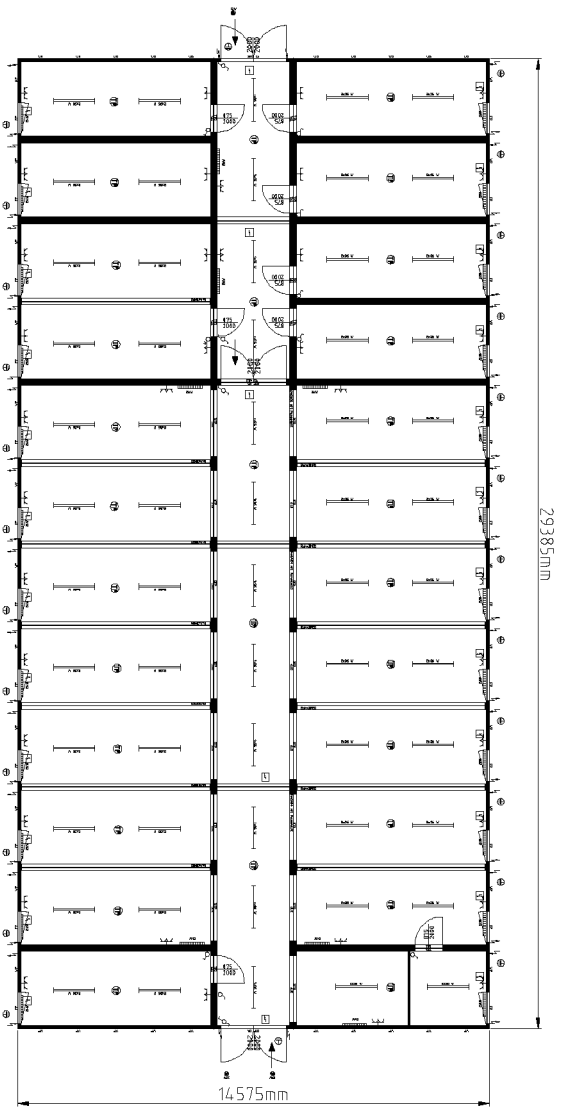

первый этаж

Второй этаж

48273.dwg

Модульное здание состоящее из:
Контейнер 48x20+6x16+4x24
Высота помещения: 2350 мм
Цвет: RAL 5010

Электрика: VDE 400V/32A/5-полночная

внутренняя отделка: под светлый дуб

□ обшивка сталь. листом (полностью)

▣ цементно-стружечная плита

○ половое покрытие ПВХ в форме ванны

TP разборная конструкция типа TRANSPACK

X... внутренняя отделка: белая

Тел.: +38 044 228 77 55
Факс: +38 044 495 25 73

Barrel Ukraine

Разработал: