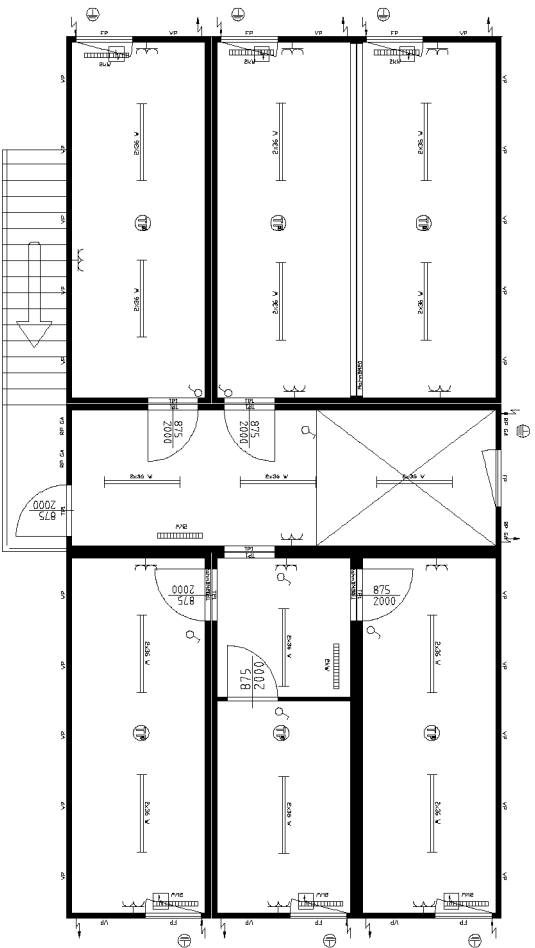

первый этаж

второй этаж

39149.dwg

Модульное здание состоящее из:
Контейнер: 12x20+2x24
Высота помещения: 2350 мм
Цвет: RAL 5010

Электрика: VDE 400V/32A/5-полночная
внутренняя отделка: под светлый дуб
разборная конструкция типа TRANSPACK