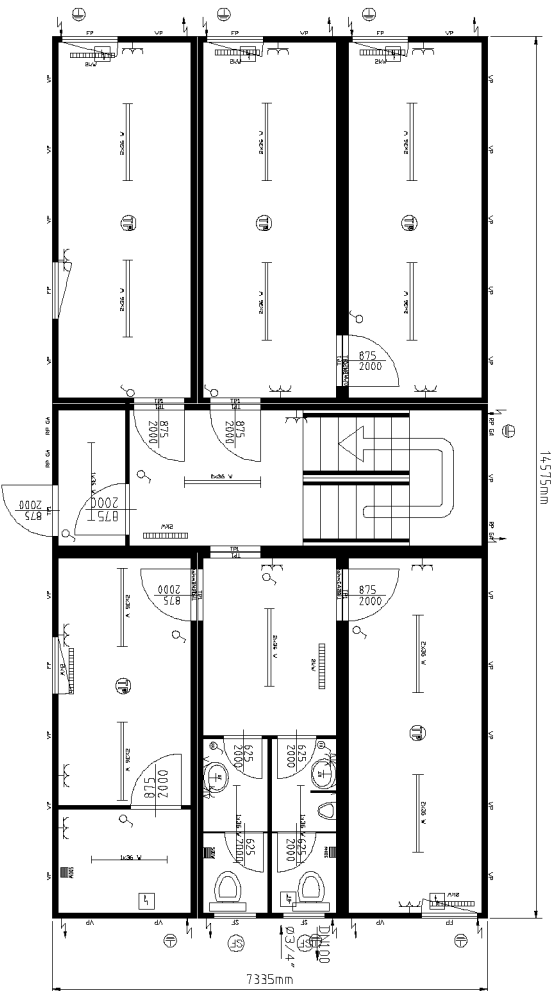

первый этаж

второй этаж

39149.dwg

Модульное здание состоящее из:
Контейнер: 12x20+2x24
Высота помещения: 2350 мм
Цвет: RAL 5010

Электрика: VDE 400V/32A/5-полночная
внутренняя отделка: под светлый дуб
разборная конструкция типа TRANSPACK