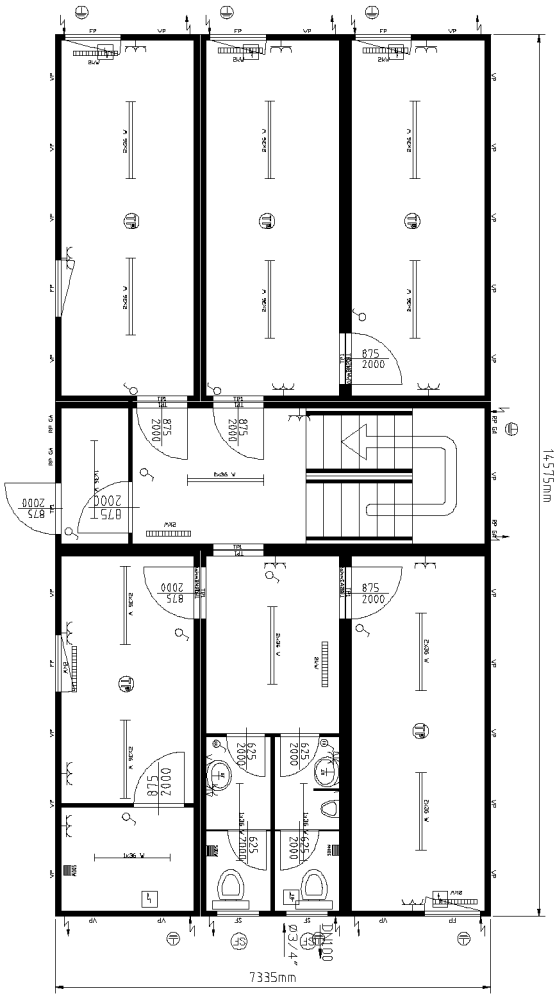

первый этаж

второй этаж

39149.dwg

Модульное здание состоящее из:
Контейнер: 12x20+2x24
Высота помещения: 2350 мм
Цвет: RAL 5010

- Электрика: VDE 400V/32A/5-полночная
- внутренняя отделка: под светлый дуб
- разборная конструкция типа TRANSPACK