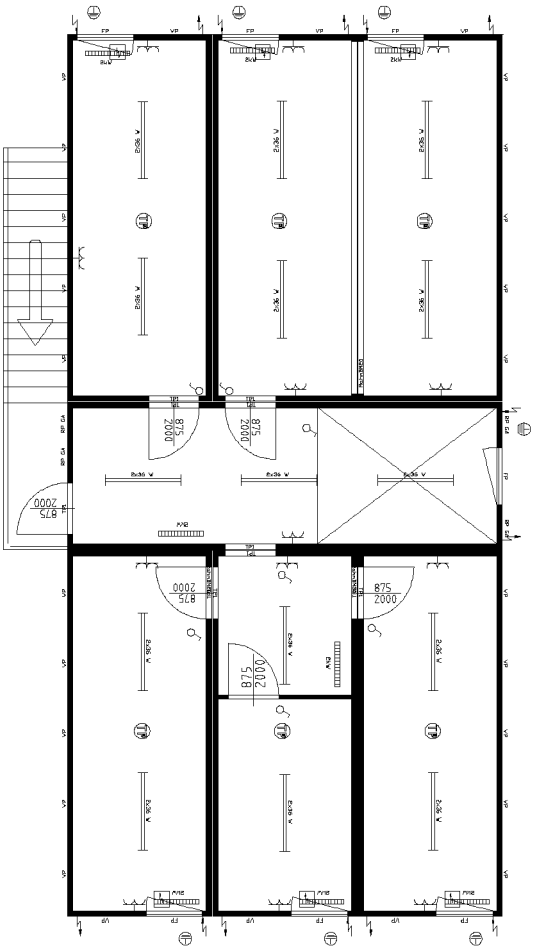

первый этаж

второй этаж

39149.dwg

Модульное здание состоящее из:
Контейнер: 12x20+2x24
Высота помещения: 2350 мм
Цвет: RAL 5010

- Электрика: VDE 400V/32A/5-полночная
- внутренняя отделка: под светлый дуб
- разборная конструкция типа TRANSPACK