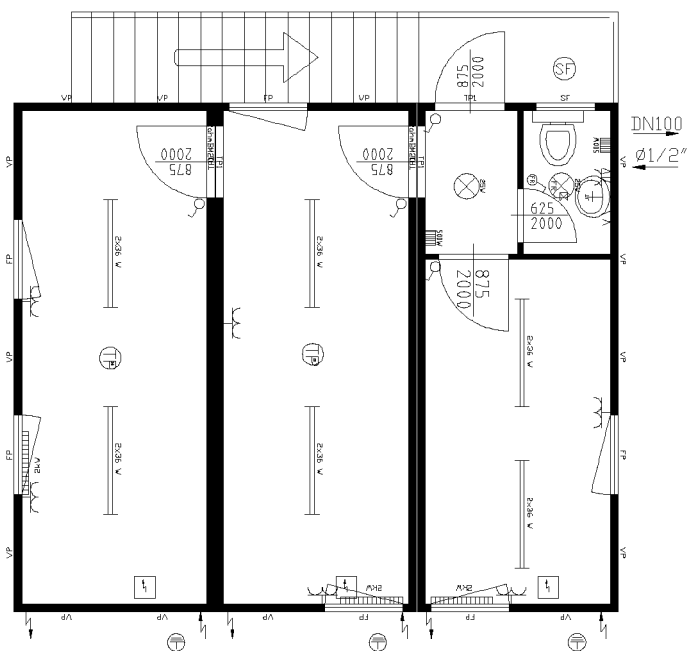

первый этаж

второй этаж

47916.dwg

Модульное здание состоящее из:
 Контейнер: 6x20'
 Высота помещения: 2350 mm
 Цвет: RAL 5010

Электрика: VDE 400V/32A/5-полночная
 внутренняя отделка: под светлый дуб

▣ разборная конструкция типа TRANSPACK