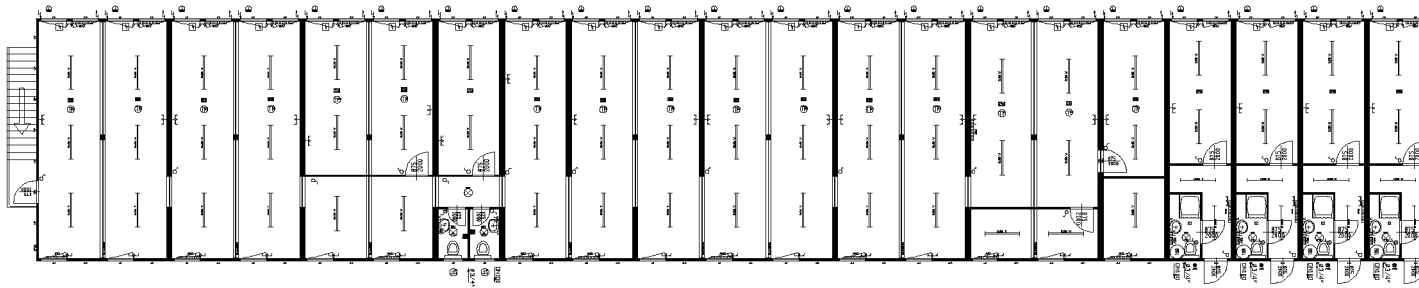

первый этаж

второй этаж

900263.dwg

Модульное здание состоящее из:
Контейнер: 42x30'
Высота помещения: 2350 mm
Цвет: RAL 5010

Электрика: VDE 400V/32A/5-полюсная

внутренняя отделка: под светлый дуб

- цементно-стружечная плита
- обшивка сталь листом (полностью)
- разборная конструкция типа TRANSPACK
- X.... ППУ панель 60 мм
- Y.... внутренняя отделка: белая