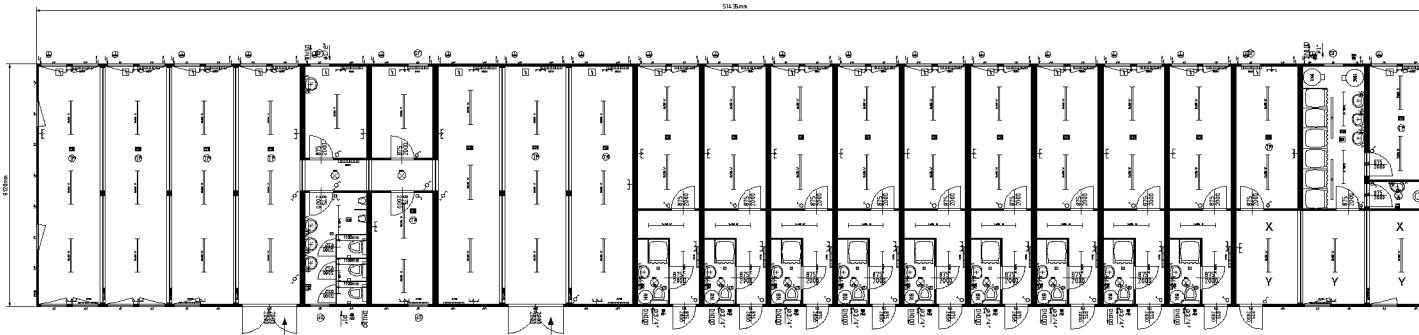

первый этаж

второй этаж

900263.dwg

Модульное здание состоящее из:
Контейнер: 42x30'
Высота помещения: 2350 mm
Цвет: RAL 5010

Электрика: VDE 400V/32A/5-полюсная

внутренняя отделка: под светлый дуб

- цементно-стружечная плита
- обшивка сталь листом (полностью)
- разборная конструкция типа TRANSPACK
- X.... ППУ панель 60 мм
- Y.... внутренняя отделка: белая